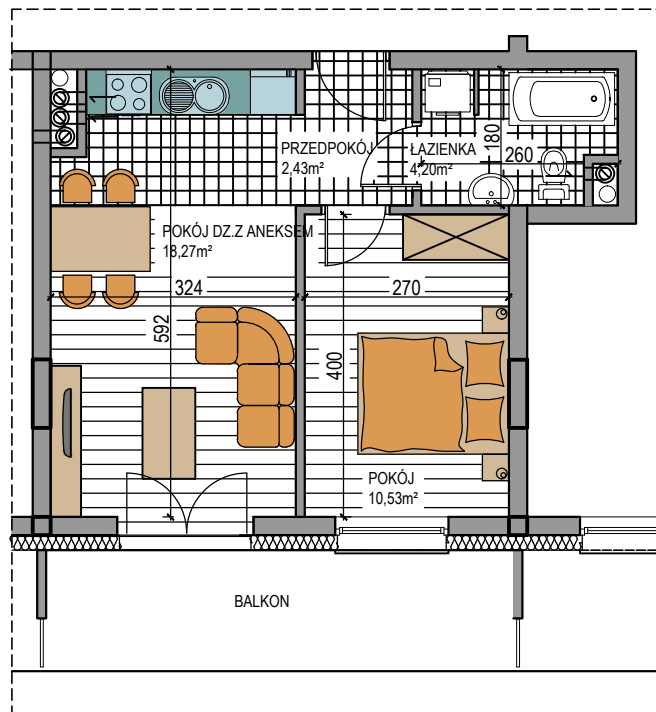

BUDOWNICTWO PIETRZAK

NAPOLEOŃSKA

BUDYNEK WIELORODZINNY
MŁAWA, UL. NAPOLEOŃSKA
IV piętro, mieszkanie NR 65
Powierzchnia użytkowa: 35,43m²

LOKALIZACJA
MIESZKANIA