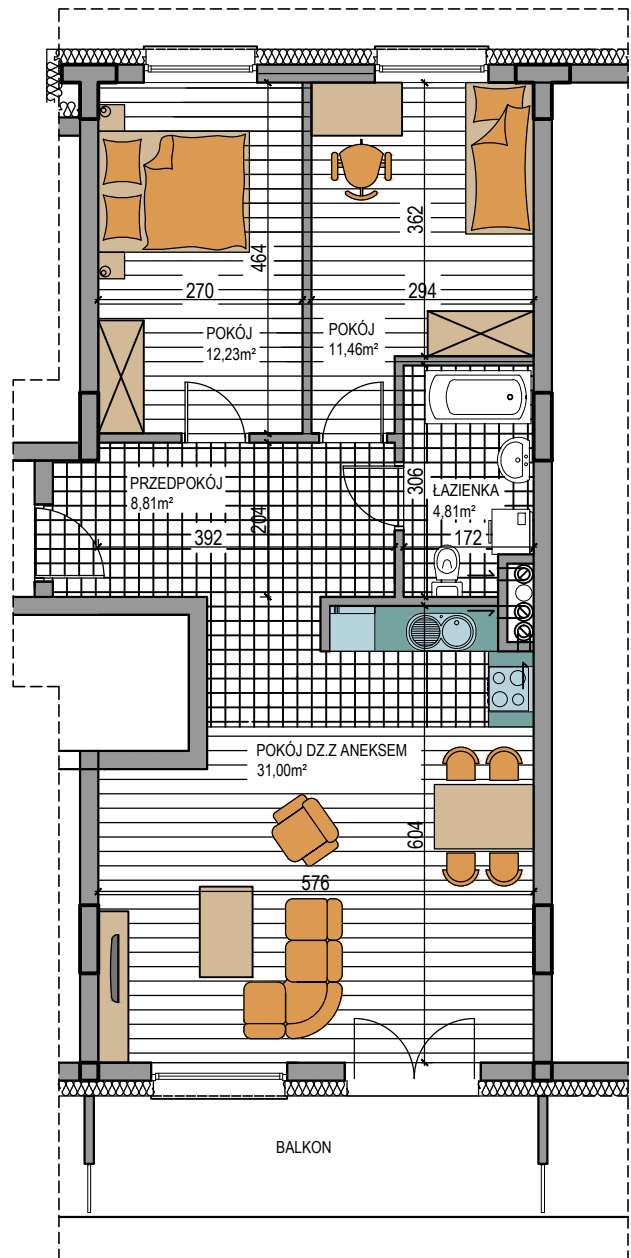

BUDDOWNICTWO PIETRZAK

NAPOLEOŃSKA

BUDYNEK WIELORODZINNY
MŁAWA, UL. NAPOLEOŃSKA
IV piętro, mieszkanie NR 64
Powierzchnia użytkowa: 68,31m²

LOKALIZACJA
MIESZKANIA