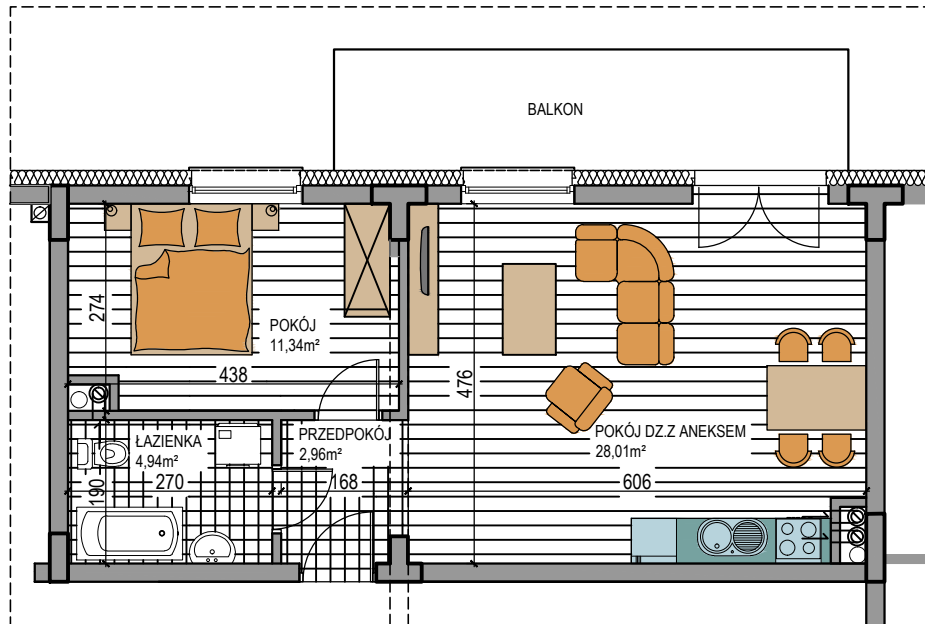

BUDOWNICTWO PIETRZAK

NAPOLEOŃSKA

BUDYNEK WIELORODZINNY
MŁAWA, UL. NAPOLEOŃSKA
IV piętro, mieszkanie NR 63
Powierzchnia użytkowa: 47,25m²

LOKALIZACJA
MIESZKANIA