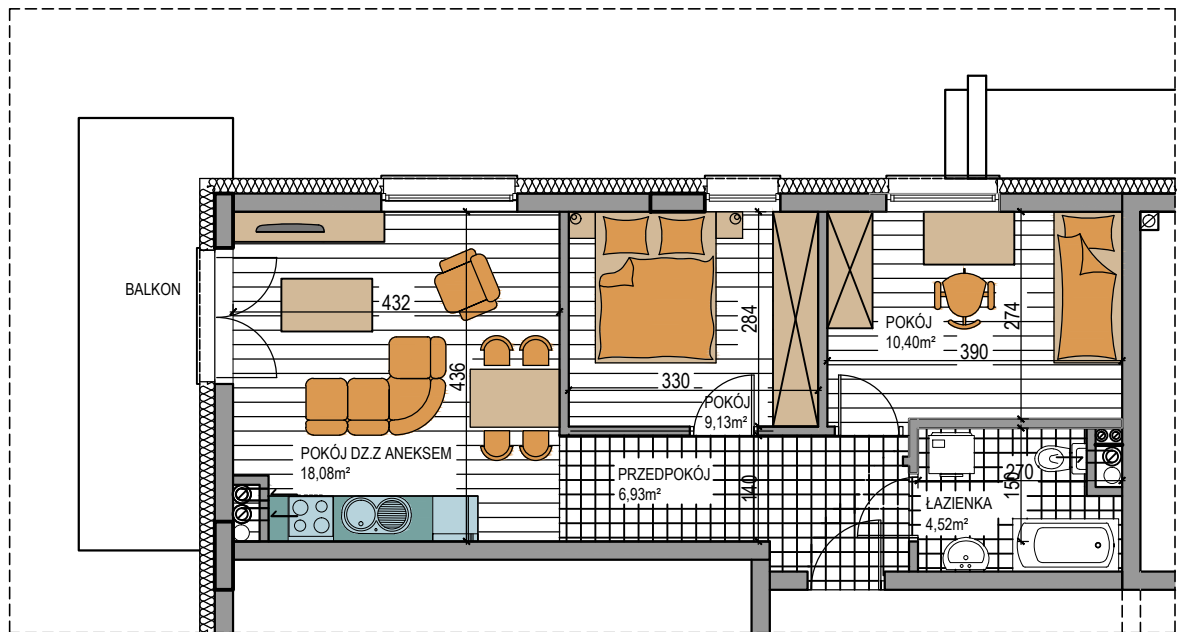

BUDOWNICTWO PIETRZAK

NAPOLEOŃSKA

BUDYNEK WIELORODZINNY
MŁAWA, UL. NAPOLEOŃSKA
III piętro, mieszkanie NR 62
Powierzchnia użytkowa: 49,06m²

LOKALIZACJA
MIESZKANIA