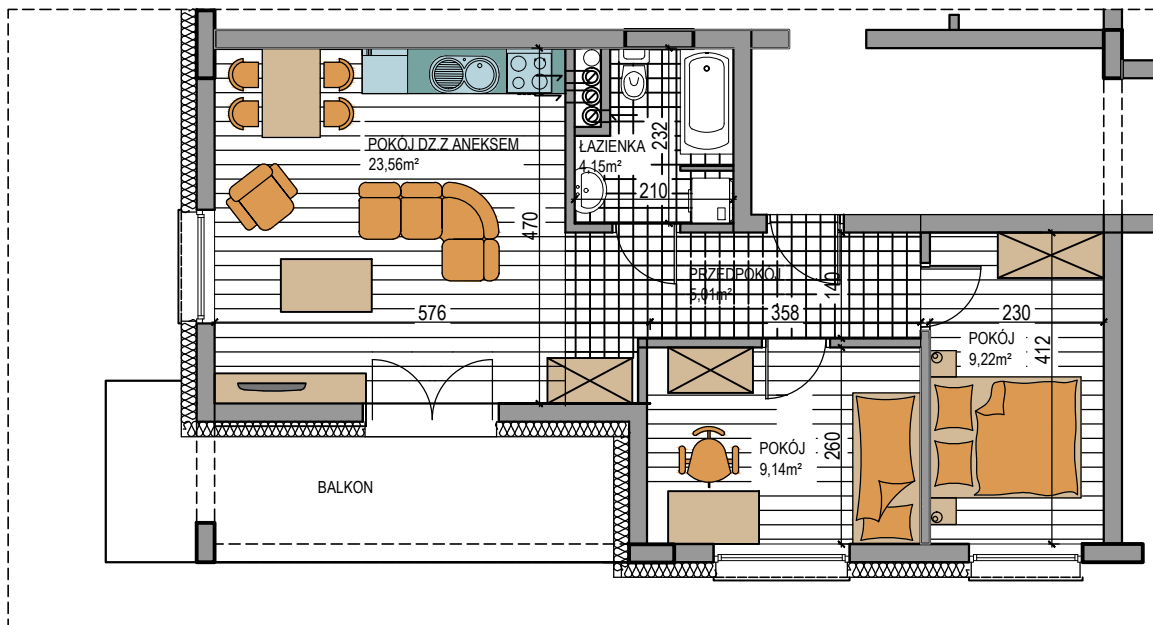

BUDOWNICTWO PIETRZAK

# NAPOLEOŃSKA

BUDYNEK WIELORODZINNY  
MŁAWA, UL. NAPOLEOŃSKA  
III piętro, mieszkanie NR 61  
Powierzchnia użytkowa: 51,08m<sup>2</sup>

LOKALIZACJA  
MIESZKANIA