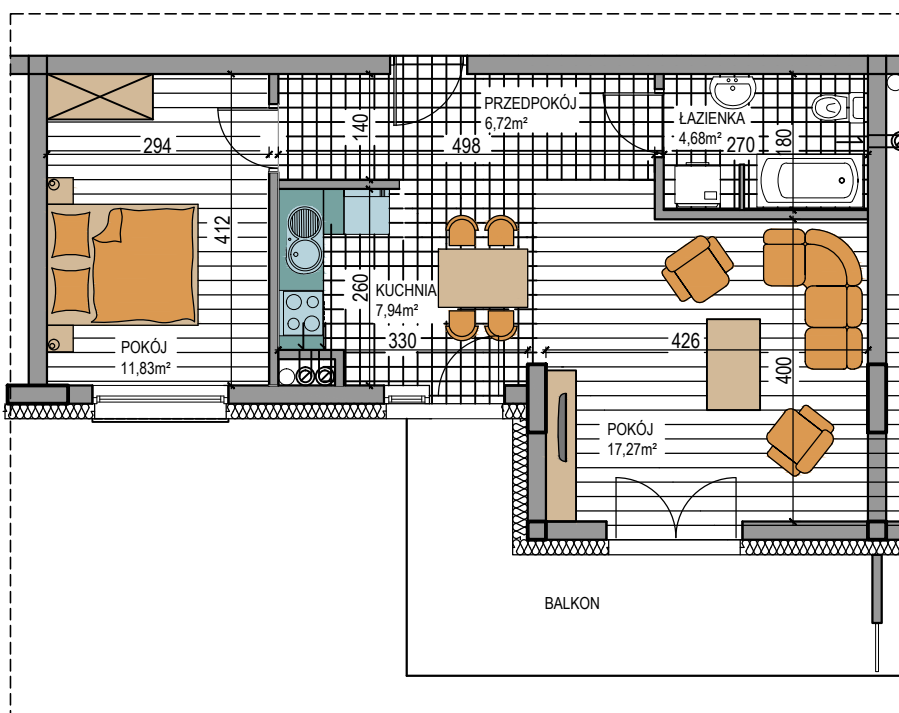

BUDOWNICTWO PIETRZAK

# NAPOLEOŃSKA

BUDYNEK WIELORODZINNY  
MŁAWA, UL. NAPOLEOŃSKA  
III piętro, mieszkanie NR 60  
Powierzchnia użytkowa: 48,44m<sup>2</sup>

LOKALIZACJA  
MIESZKANIA