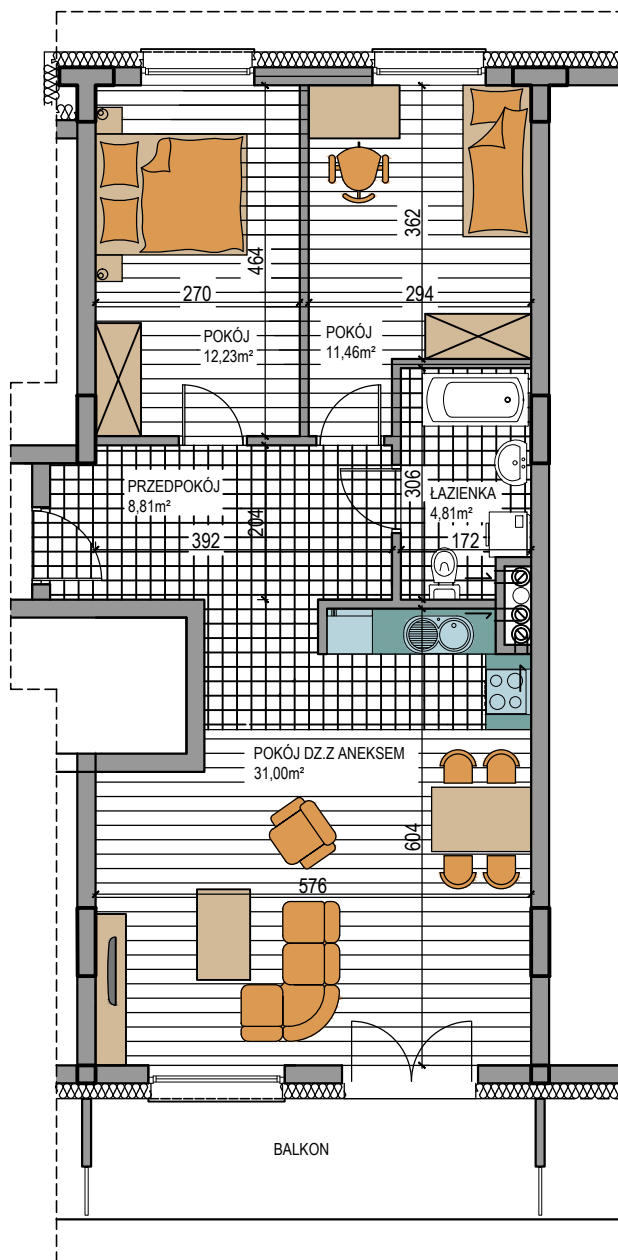

BUDOWNICTWO PIETRZAK

NAPOLEOŃSKA

BUDYNEK WIELORODZINNY
MŁAWA, UL. NAPOLEOŃSKA
III piętro, mieszkanie NR 58
Powierzchnia użytkowa: 68,31m²

LOKALIZACJA
MIESZKANIA