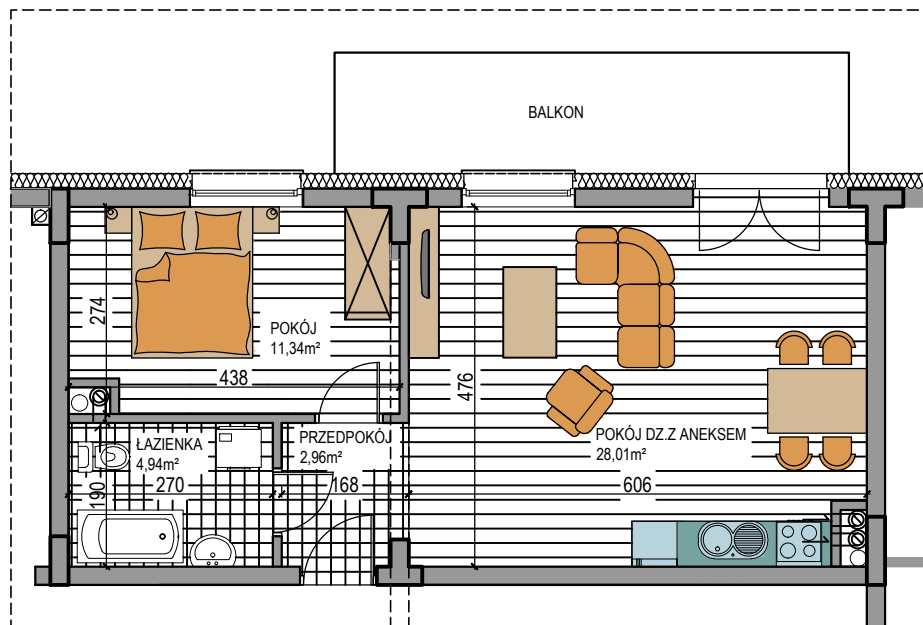

BUDOWNICTWO PIETRZAK

# NAPOLEOŃSKA

BUDYNEK WIELORODZINNY  
MŁAWA, UL. NAPOLEOŃSKA  
III piętro, mieszkanie NR 57  
Powierzchnia użytkowa: 47,25m<sup>2</sup>

LOKALIZACJA  
MIESZKANIA