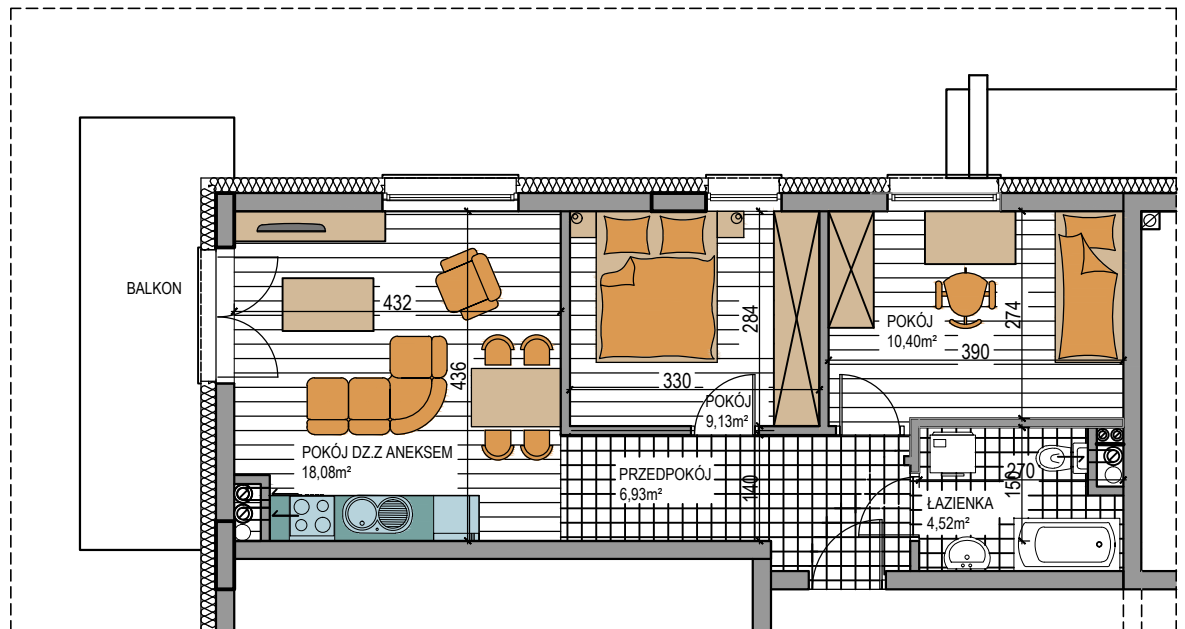

BUDOWNICTWO PIETRZAK

NAPOLEOŃSKA

BUDYNEK WIELORODZINNY
MŁAWA, UL. NAPOLEOŃSKA
II piętro, mieszkanie NR 56
Powierzchnia użytkowa: 49,06m²

LOKALIZACJA
MIESZKANIA