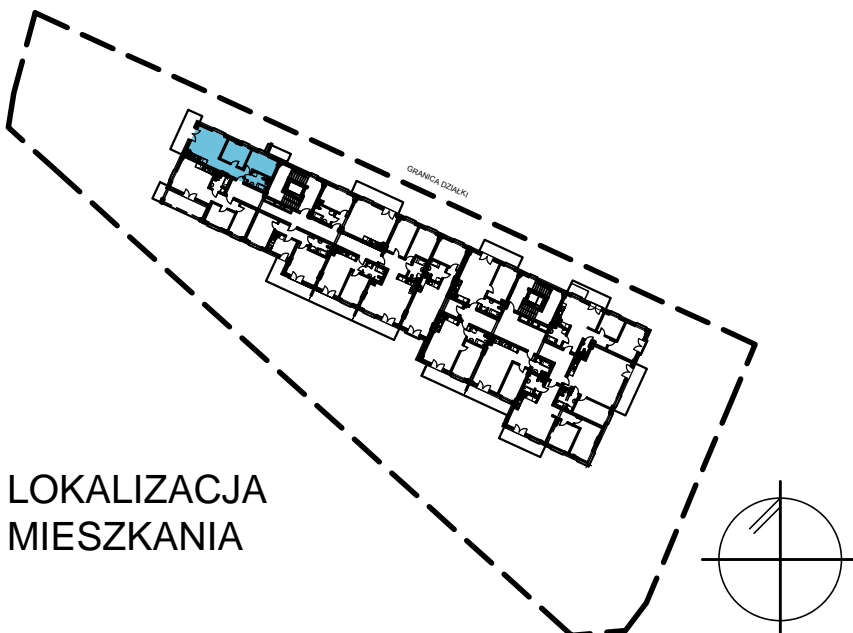

BUDOWNICTWO PIETRZAK

NAPOLEOŃSKA

BUDYNEK WIELORODZINNY
MŁAWA, UL. NAPOLEOŃSKA
II piętro, mieszkanie NR 56
Powierzchnia użytkowa: 49,06m²

LOKALIZACJA
MIESZKANIA