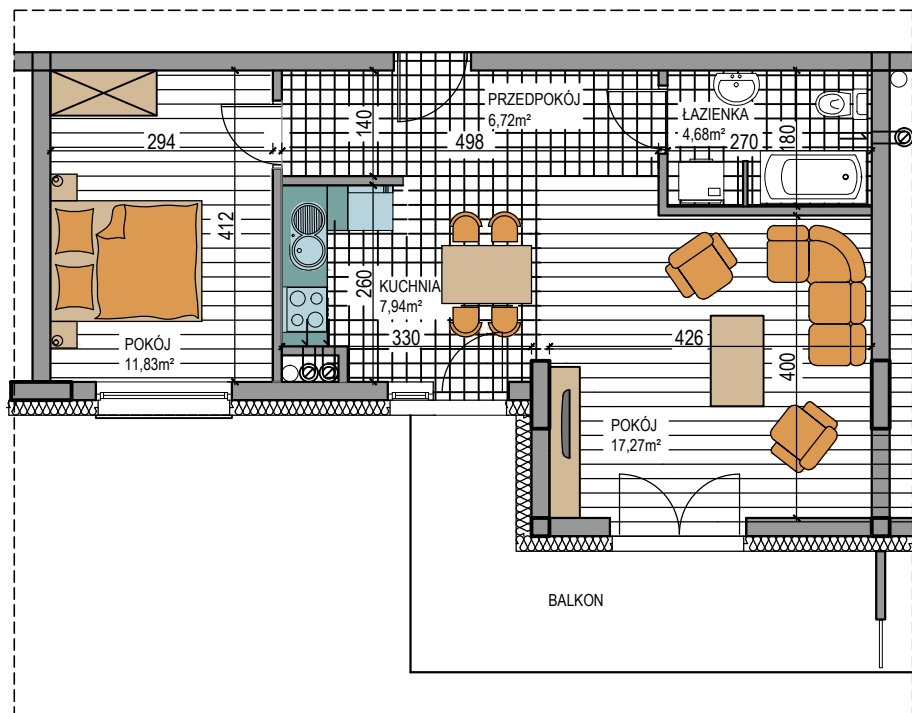

BUDOWNICTWO PIETRZAK

NAPOLEOŃSKA

BUDYNEK WIELORODZINNY
MŁAWA, UL. NAPOLEOŃSKA
II piętro, mieszkanie NR 54
Powierzchnia użytkowa: 48,44m²

LOKALIZACJA
MIESZKANIA