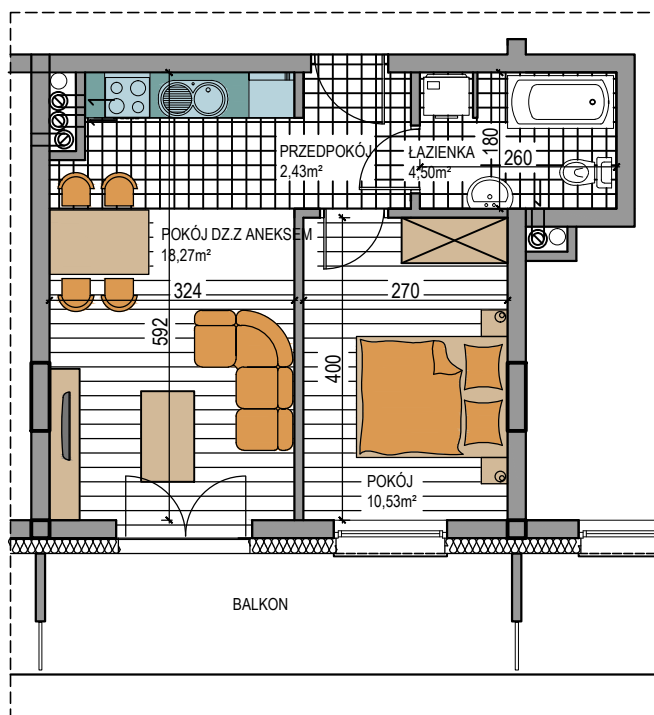

BUDOWNICTWO PIETRZAK

NAPOLEOŃSKA

BUDYNEK WIELORODZINNY
MŁAWA, UL. NAPOLEOŃSKA
II piętro, mieszkanie NR 53
Powierzchnia użytkowa: 35,73m²

LOKALIZACJA
MIESZKANIA