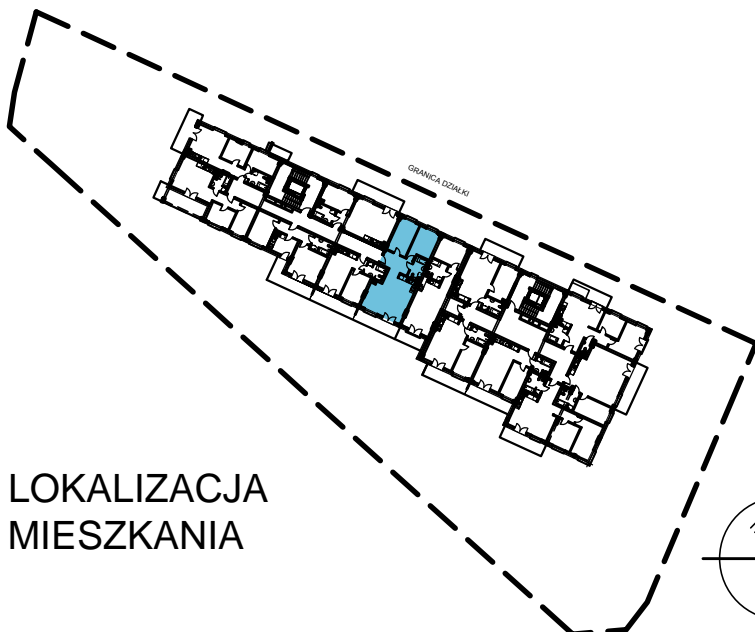

BUDOWNICTWO PIETRZAK

# NAPOLEOŃSKA

BUDYNEK WIELORODZINNY  
MŁAWA, UL. NAPOLEOŃSKA  
II piętro, mieszkanie NR 52  
Powierzchnia użytkowa: 66,96m<sup>2</sup>

LOKALIZACJA  
MIESZKANIA