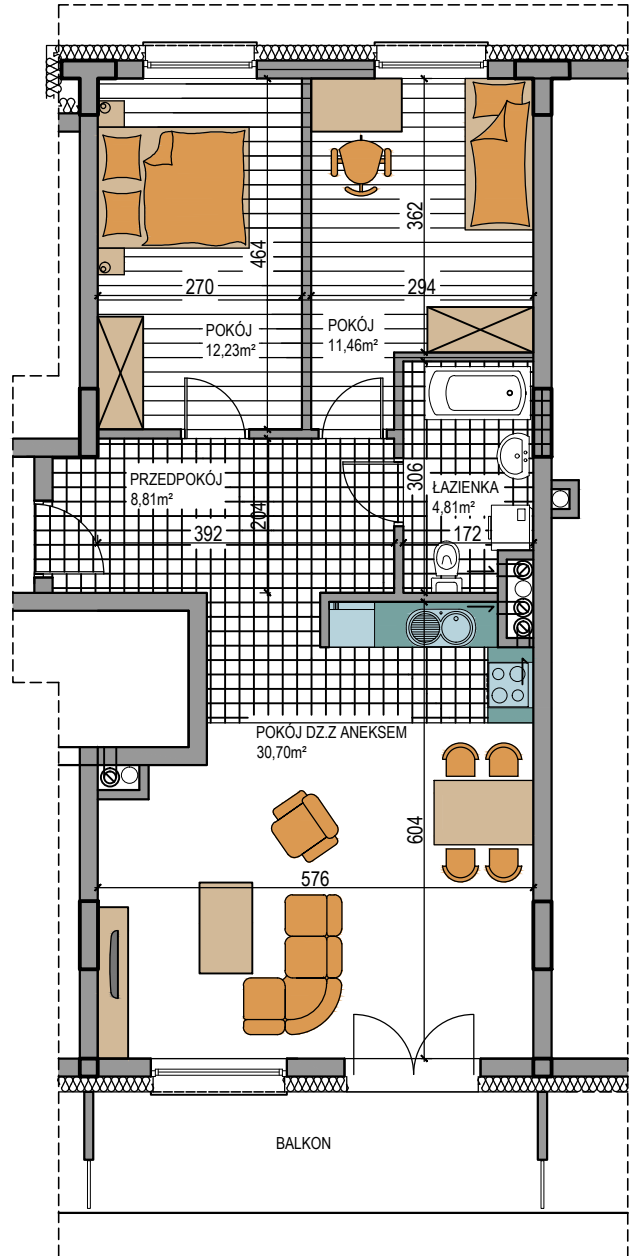

BUDOWNICTWO PIETRZAK

# NAPOLEOŃSKA

BUDYNEK WIELORODZINNY  
MŁAWA, UL. NAPOLEOŃSKA  
II piętro, mieszkanie NR 52  
Powierzchnia użytkowa: 66,96m<sup>2</sup>

LOKALIZACJA  
MIESZKANIA