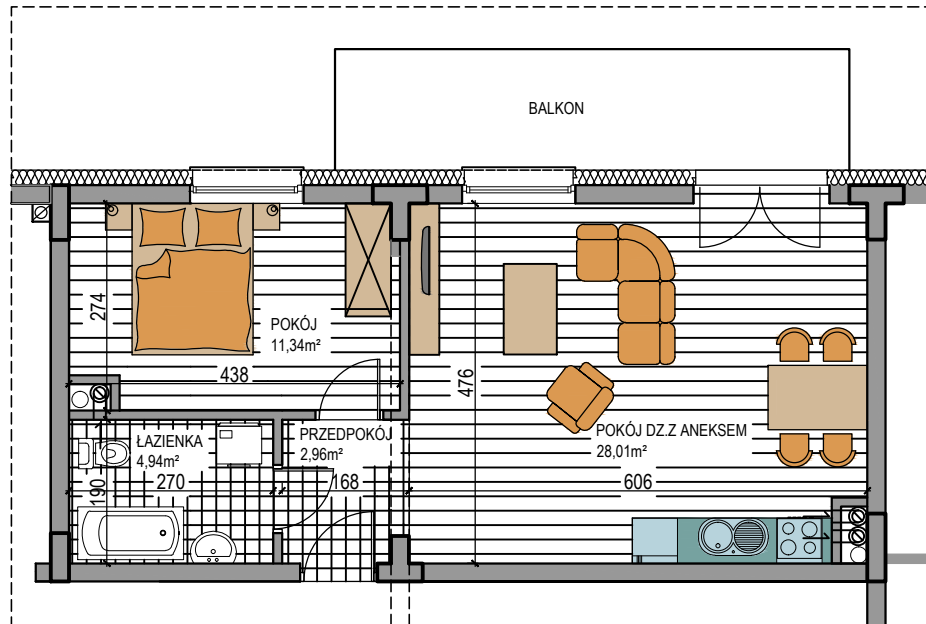

BUDOWNICTWO PIETRZAK

NAPOLEOŃSKA

BUDYNEK WIELORODZINNY
MŁAWA, UL. NAPOLEOŃSKA
II piętro, mieszkanie NR 51
Powierzchnia użytkowa: 47,25m²

LOKALIZACJA
MIESZKANIA