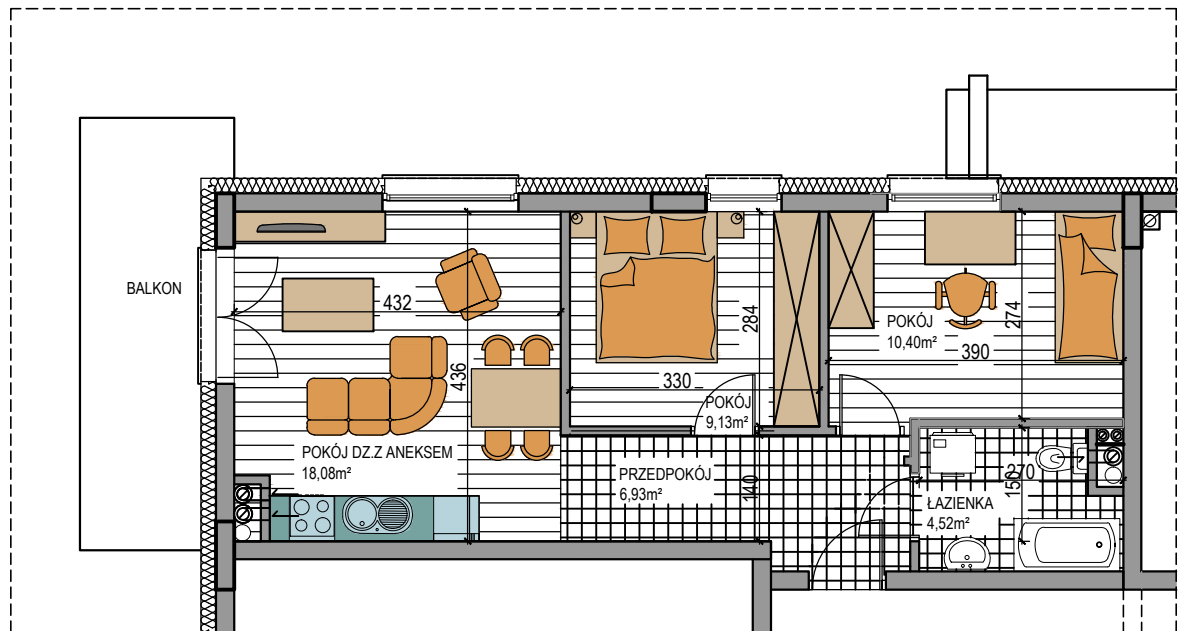

BUDOWNICTWO PIETRZAK

NAPOLEOŃSKA

BUDYNEK WIELORODZINNY
MŁAWA, UL. NAPOLEOŃSKA
I piętro, mieszkanie NR 50
Powierzchnia użytkowa: 49,06m²

LOKALIZACJA
MIESZKANIA