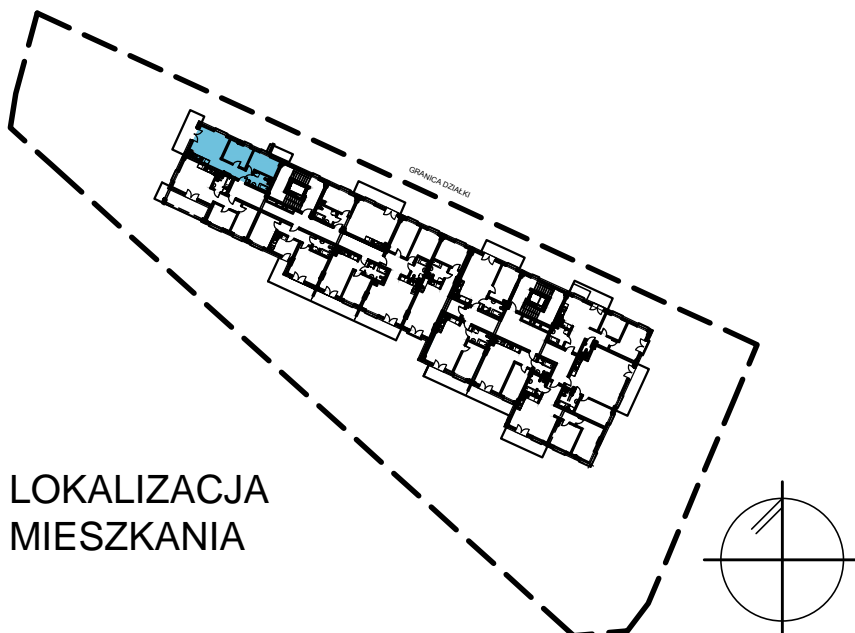

BUDOWNICTWO PIETRZAK

NAPOLEOŃSKA

BUDYNEK WIELORODZINNY
MŁAWA, UL. NAPOLEOŃSKA
I piętro, mieszkanie NR 50
Powierzchnia użytkowa: 49,06m²

LOKALIZACJA
MIESZKANIA