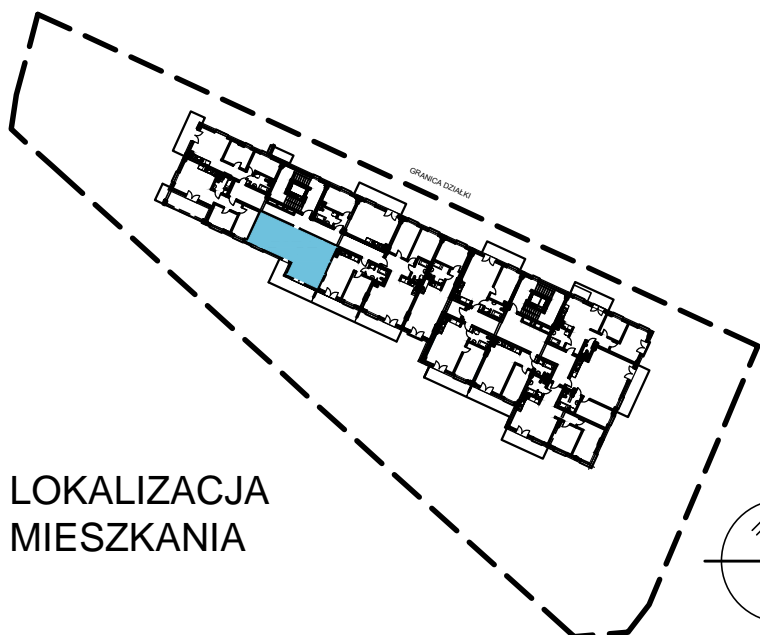

BUDOWNICTWO PIETRZAK

NAPOLEOŃSKA

BUDYNEK WIELORODZINNY
MŁAWA, UL. NAPOLEOŃSKA
I piętro, mieszkanie NR 48
Powierzchnia użytkowa: 48,44m²

LOKALIZACJA
MIESZKANIA