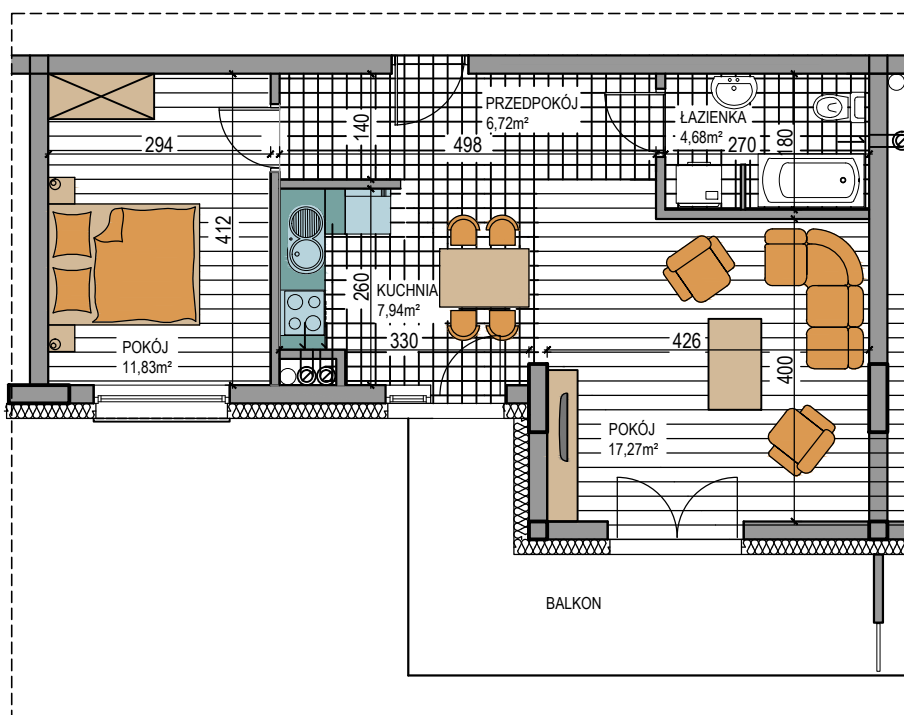

BUDOWNICTWO PIETRZAK

NAPOLEOŃSKA

BUDYNEK WIELORODZINNY
MŁAWA, UL. NAPOLEOŃSKA
I piętro, mieszkanie NR 48
Powierzchnia użytkowa: 48,44m²

LOKALIZACJA
MIESZKANIA