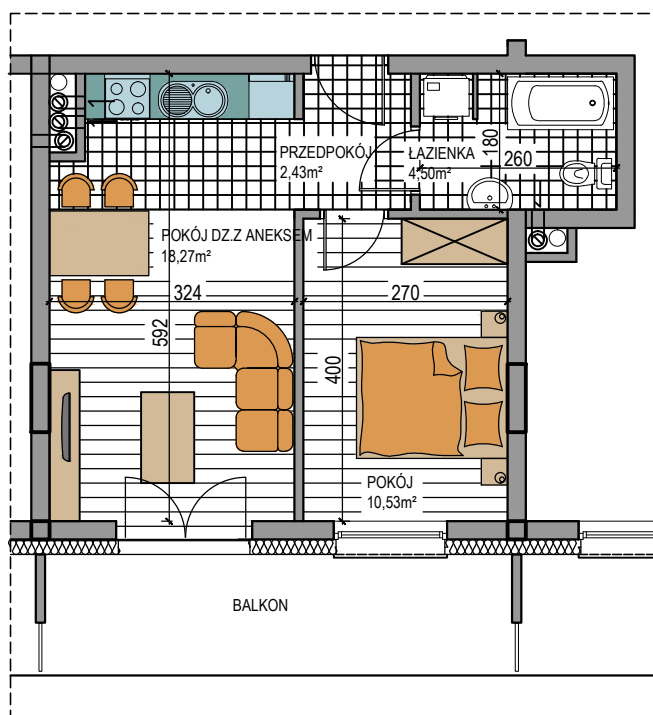

BUDOWNICTWO PIETRZAK

NAPOLEOŃSKA

BUDYNEK WIELORODZINNY
MŁAWA, UL. NAPOLEOŃSKA
I piętro, mieszkanie NR 47
Powierzchnia użytkowa: 35,73m²

LOKALIZACJA
MIESZKANIA