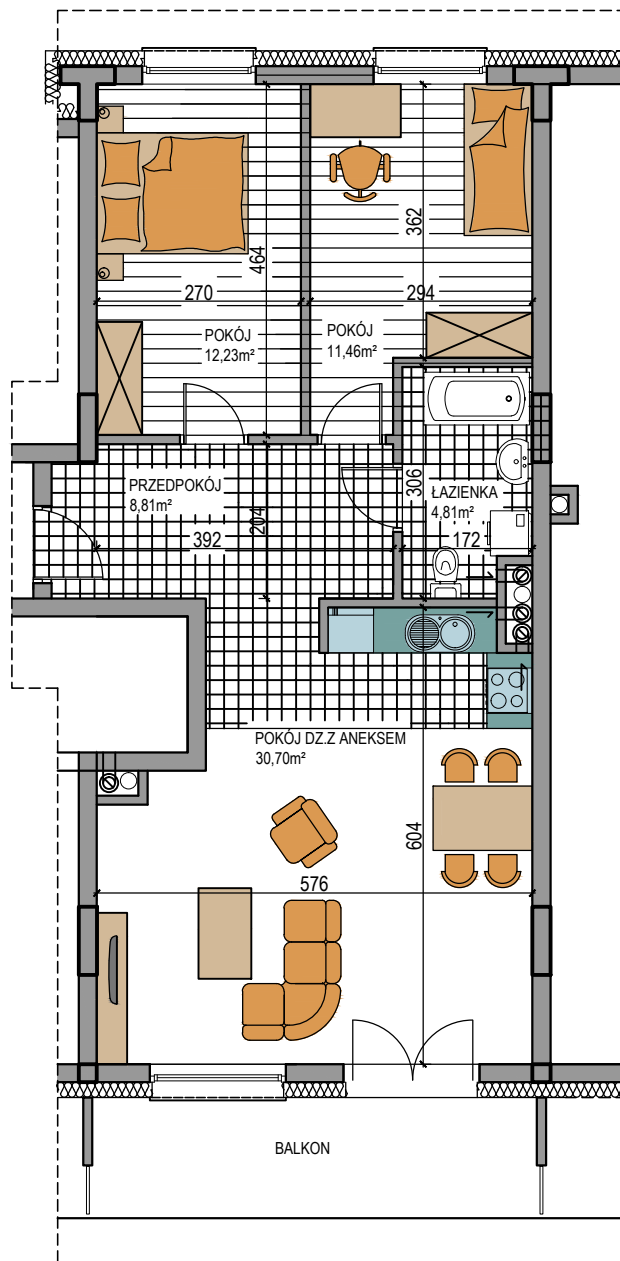

BUDOWNICTWO PIETRZAK

NAPOLEOŃSKA

BUDYNEK WIELORODZINNY
MŁAWA, UL. NAPOLEOŃSKA
I piętro, mieszkanie NR 46
Powierzchnia użytkowa: 68,01m²

LOKALIZACJA
MIESZKANIA