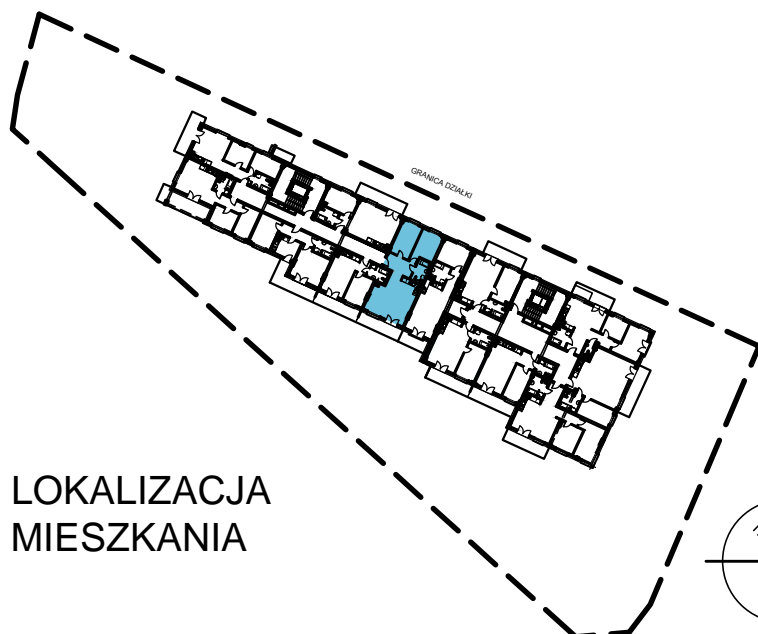

BUDOWNICTWO PIETRZAK

NAPOLEOŃSKA

BUDYNEK WIELORODZINNY
MŁAWA, UL. NAPOLEOŃSKA
I piętro, mieszkanie NR 46
Powierzchnia użytkowa: 68,01m²

LOKALIZACJA
MIESZKANIA