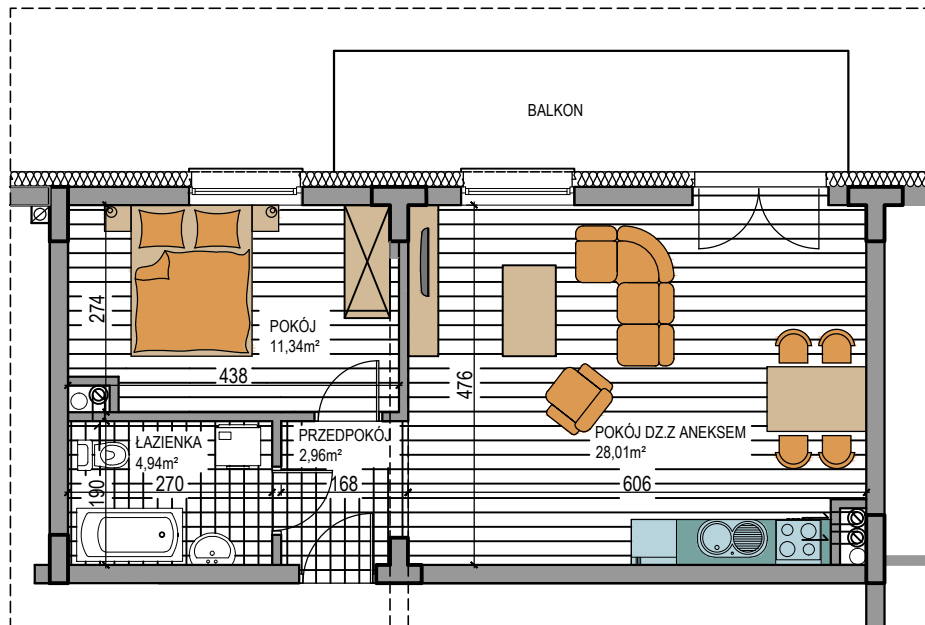

BUDOWNICTWO PIETRZAK

# NAPOLEOŃSKA

BUDYNEK WIELORODZINNY  
MŁAWA, UL. NAPOLEOŃSKA  
I piętro, mieszkanie NR 45  
Powierzchnia użytkowa: 47,25m<sup>2</sup>

LOKALIZACJA  
MIESZKANIA