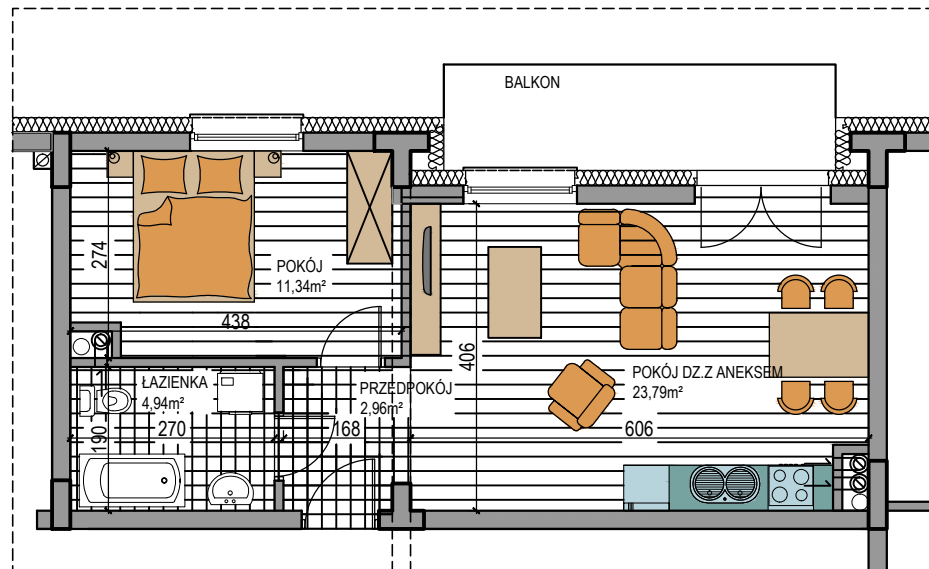

BUDOWNICTWO PIETRZAK

NAPOLEOŃSKA

BUDYNEK WIELORODZINNY
MŁAWA, UL. NAPOLEOŃSKA
parter, mieszkanie NR 39
Powierzchnia użytkowa: 43,03m²

LOKALIZACJA
MIESZKANIA