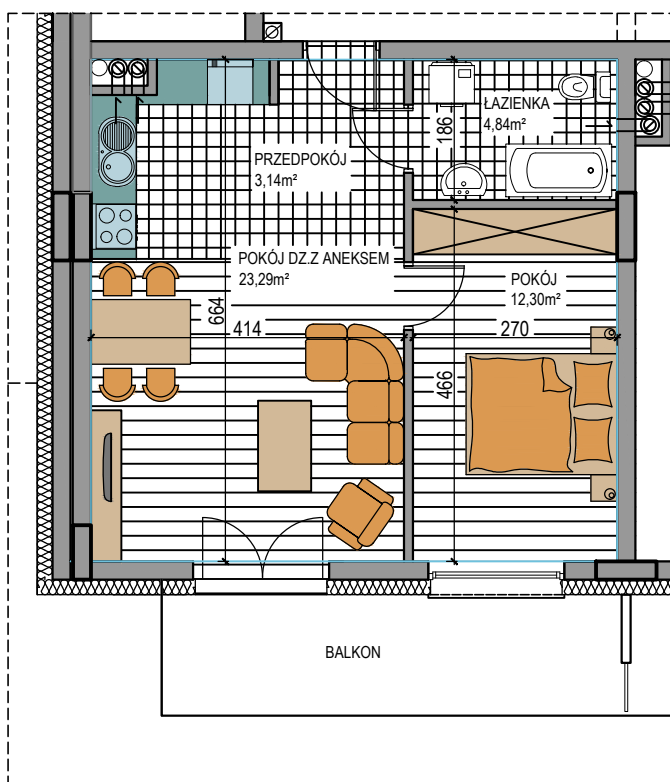

BUDOWNICTWO PIETRZAK

NAPOLEOŃSKA

BUDYNEK WIELORODZINNY
MŁAWA, UL. NAPOLEOŃSKA
V piętro, mieszkanie NR 36
Powierzchnia użytkowa: 43,57m²

LOKALIZACJA
MIESZKANIA