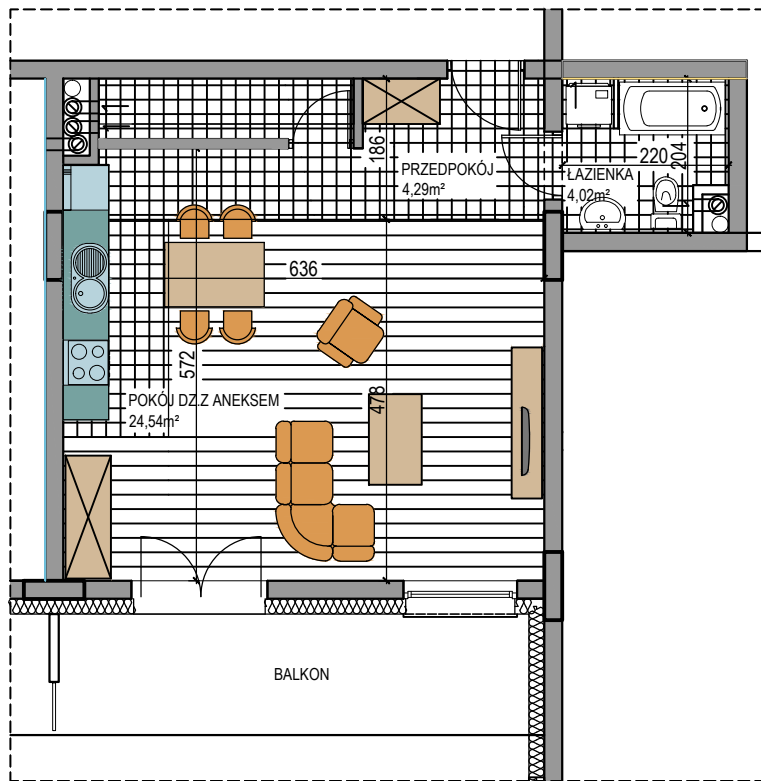

BUDOWNICTWO PIETRZAK

# NAPOLEOŃSKA

BUDYNEK WIELORODZINNY  
MŁAWA, UL. NAPOLEOŃSKA  
V piętro, mieszkanie NR 35  
Powierzchnia użytkowa: 43,75m<sup>2</sup>

LOKALIZACJA  
MIESZKANIA