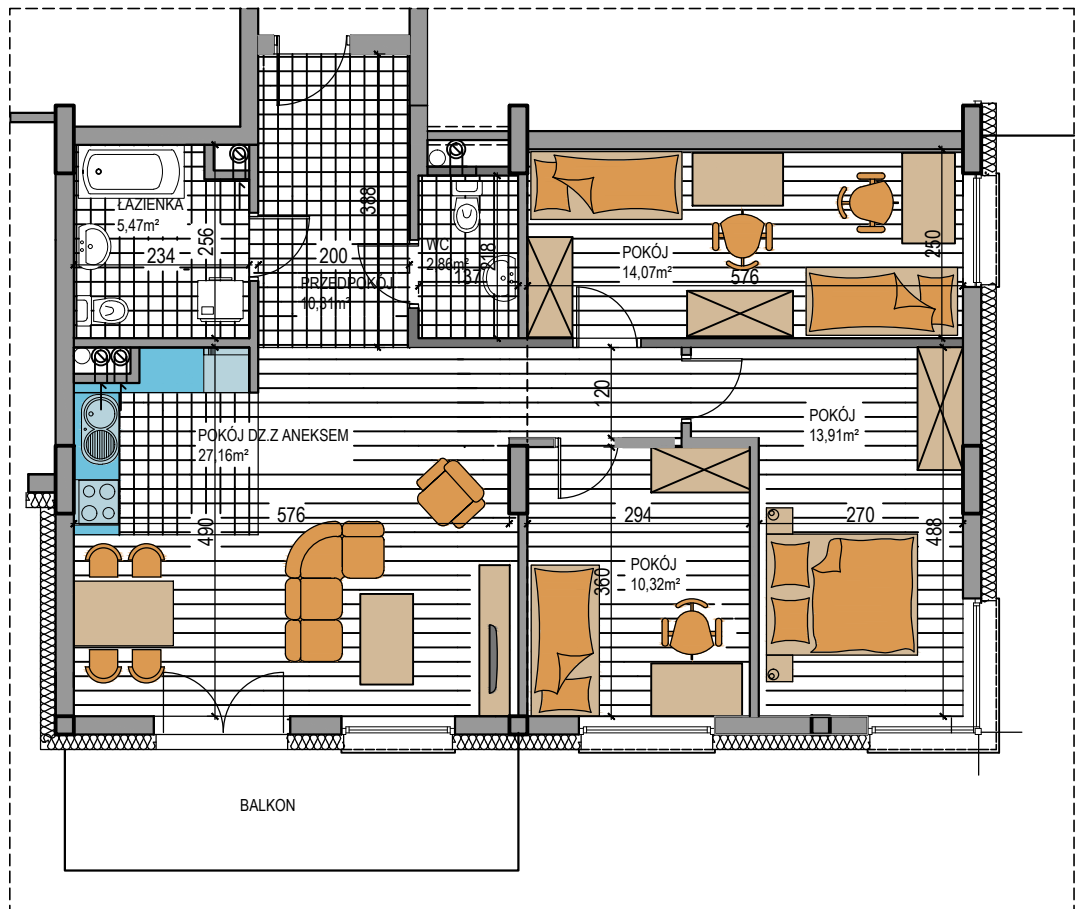

BUDOWNICTWO PIETRZAK

# NAPOLEOŃSKA

BUDYNEK WIELORODZINNY  
MŁAWA, UL. NAPOLEOŃSKA  
V piętro, mieszkanie NR 34  
Powierzchnia użytkowa: 84,10m<sup>2</sup>

LOKALIZACJA  
MIESZKANIA