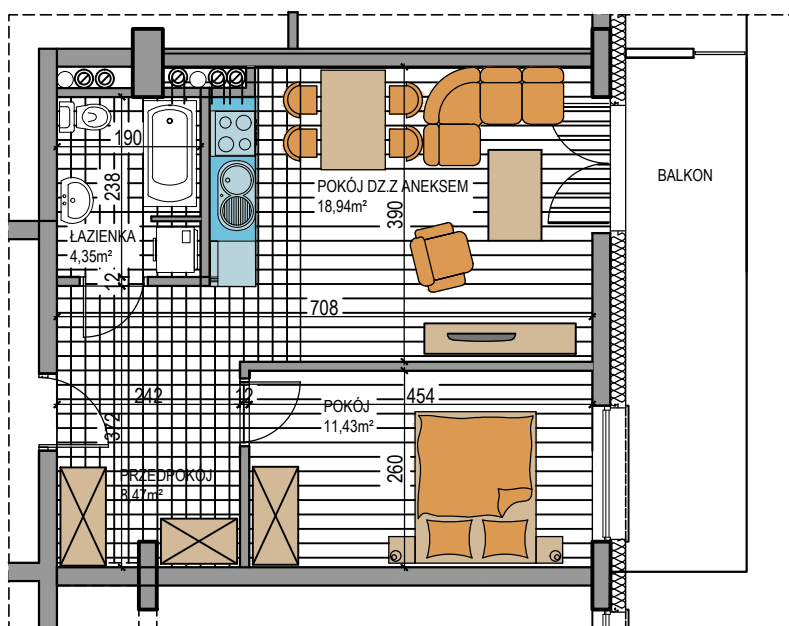

BUDOWNICTWO PIETRZAK

NAPOLEOŃSKA

BUDYNEK WIELORODZINNY
MŁAWA, UL. NAPOLEOŃSKA
V piętro, mieszkanie NR 33
Powierzchnia użytkowa: 43,19m²

LOKALIZACJA
MIESZKANIA