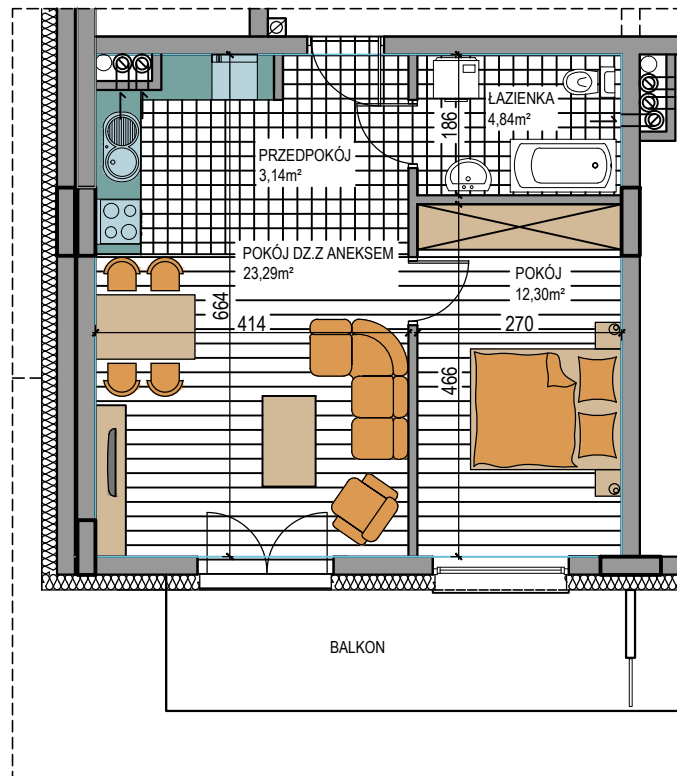

# NAPOLEOŃSKA

BUDYNEK WIELORODZINNY  
MŁAWA, UL. NAPOLEOŃSKA  
IV piętro, mieszkanie NR 29  
Powierzchnia użytkowa: 43,57m<sup>2</sup>

LOKALIZACJA  
MIESZKANIA