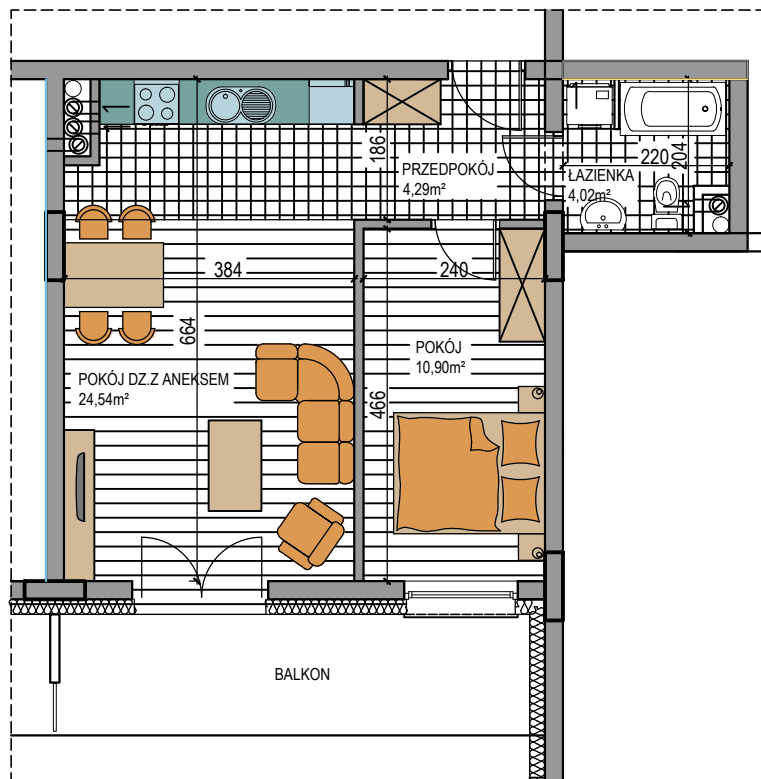

BUDOWNICTWO PIETRZAK

NAPOLEOŃSKA

BUDYNEK WIELORODZINNY
MŁAWA, UL. NAPOLEOŃSKA
IV piętro, mieszkanie NR 28
Powierzchnia użytkowa: 43,75m²

LOKALIZACJA
MIESZKANIA