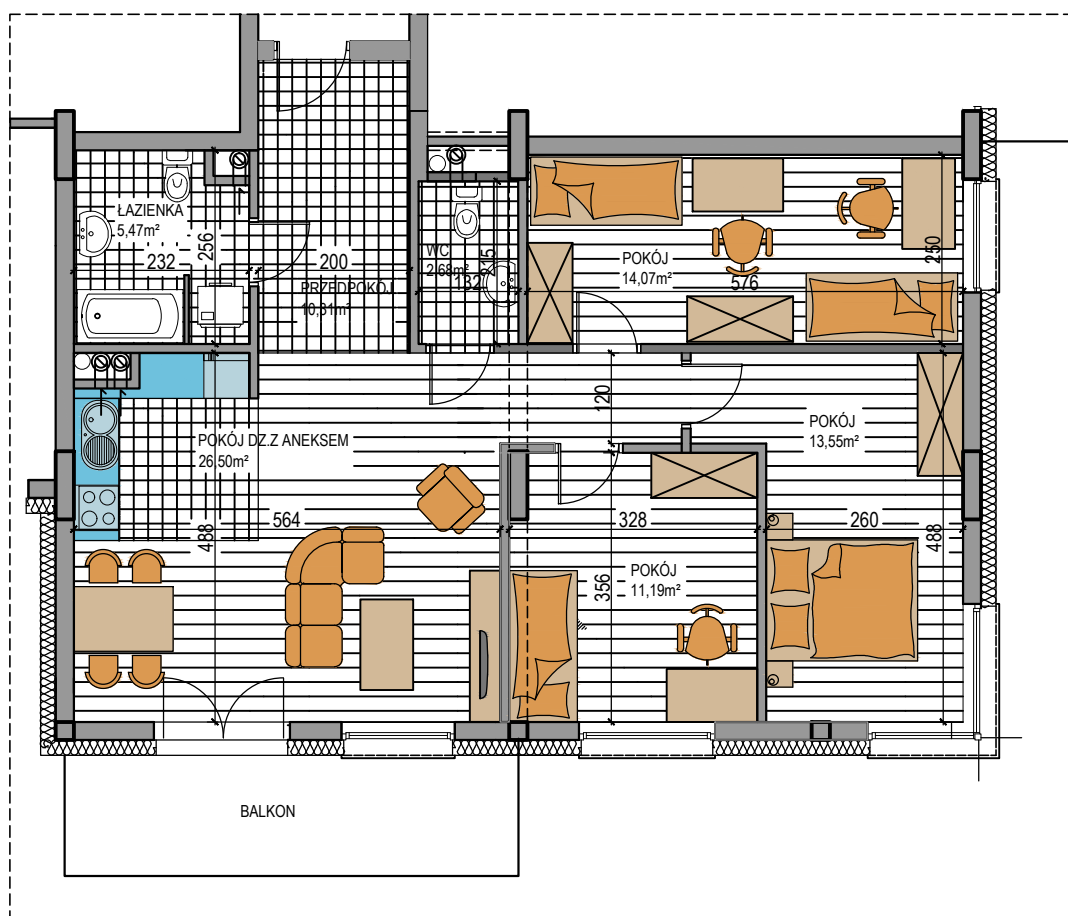

BUDOWNICTWO PIETRZAK

# NAPOLEOŃSKA

BUDYNEK WIELORODZINNY  
MŁAWA, UL. NAPOLEOŃSKA  
IV piętro, mieszkanie NR 27  
Powierzchnia użytkowa: 83,07m<sup>2</sup>

LOKALIZACJA  
MIESZKANIA