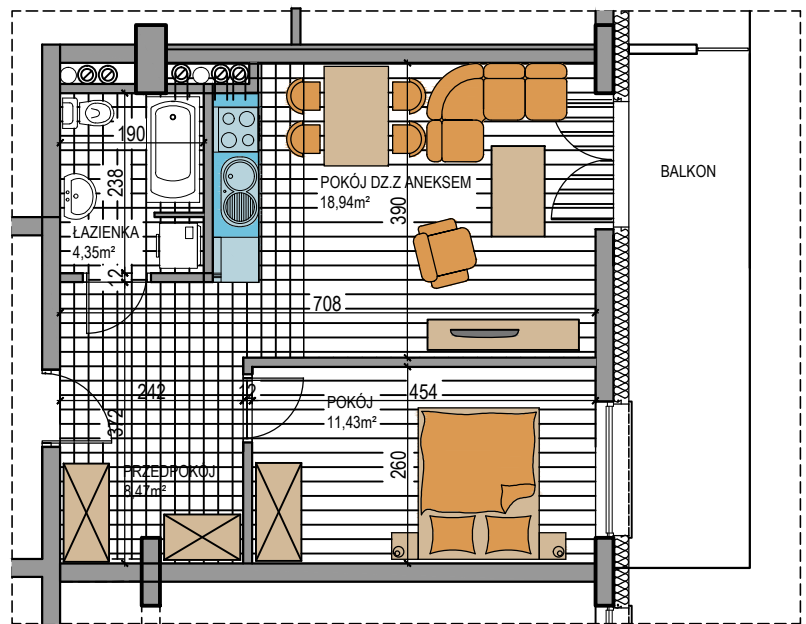

BUDOWNICTWO PIETRZAK

NAPOLEOŃSKA

BUDYNEK WIELORODZINNY
MŁAWA, UL. NAPOLEOŃSKA
IV piętro, mieszkanie NR 26
Powierzchnia użytkowa: 43,19m²

LOKALIZACJA
MIESZKANIA