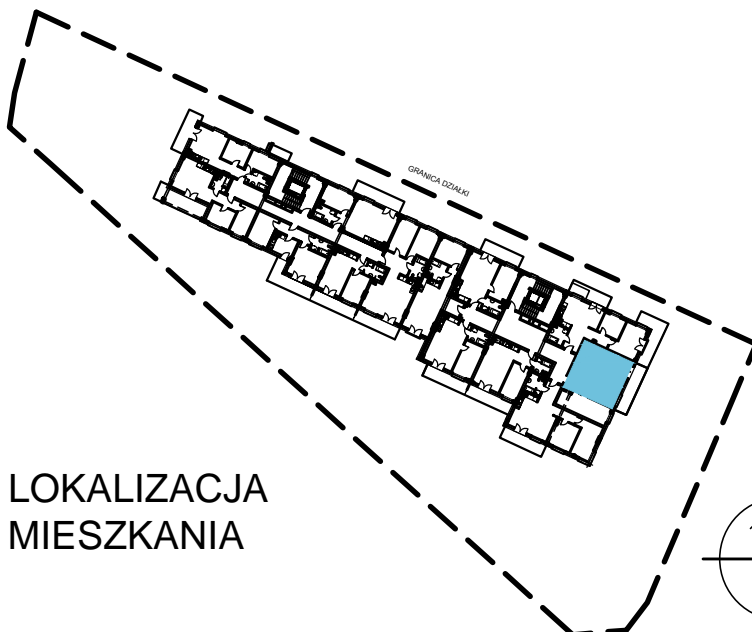

BUDOWNICTWO PIETRZAK

NAPOLEOŃSKA

BUDYNEK WIELORODZINNY
MŁAWA, UL. NAPOLEOŃSKA
IV piętro, mieszkanie NR 26
Powierzchnia użytkowa: 43,19m²

LOKALIZACJA
MIESZKANIA