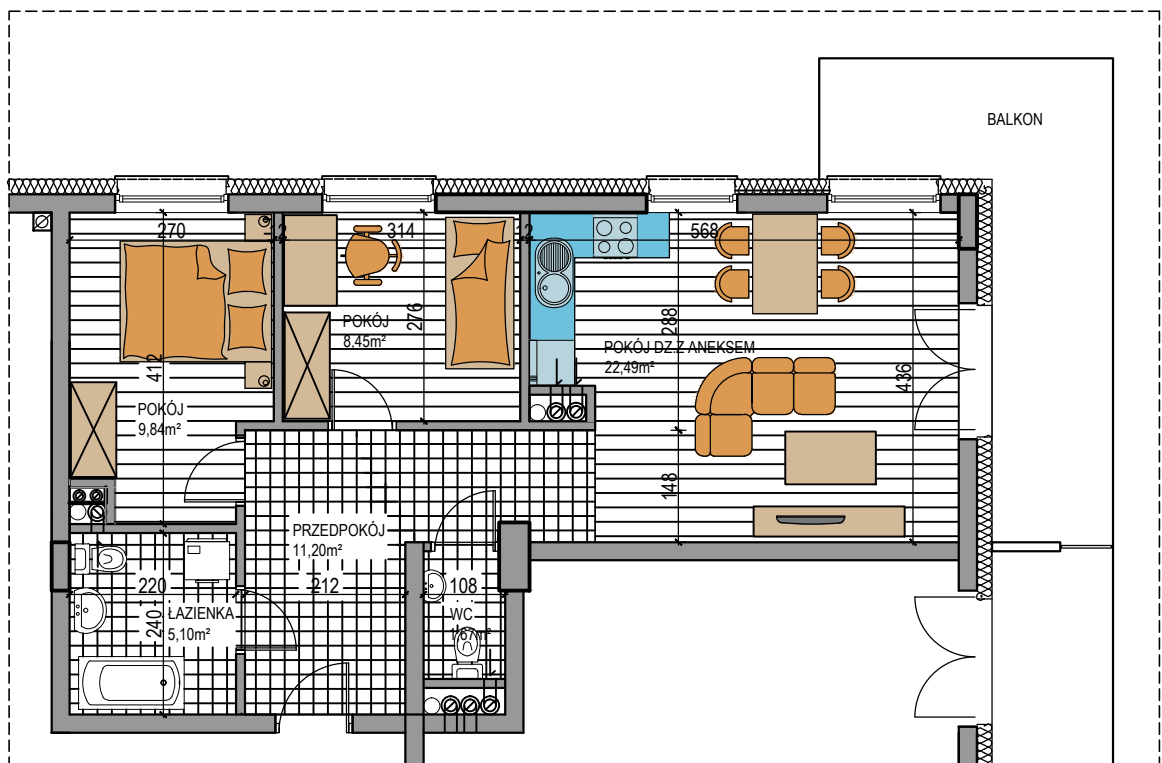

BUDOWNICTWO PIETRZAK

# NAPOLEOŃSKA

BUDYNEK WIELORODZINNY  
MŁAWA, UL. NAPOLEOŃSKA  
IV piętro, mieszkanie NR 25  
Powierzchnia użytkowa: 58,75m<sup>2</sup>

LOKALIZACJA  
MIESZKANIA