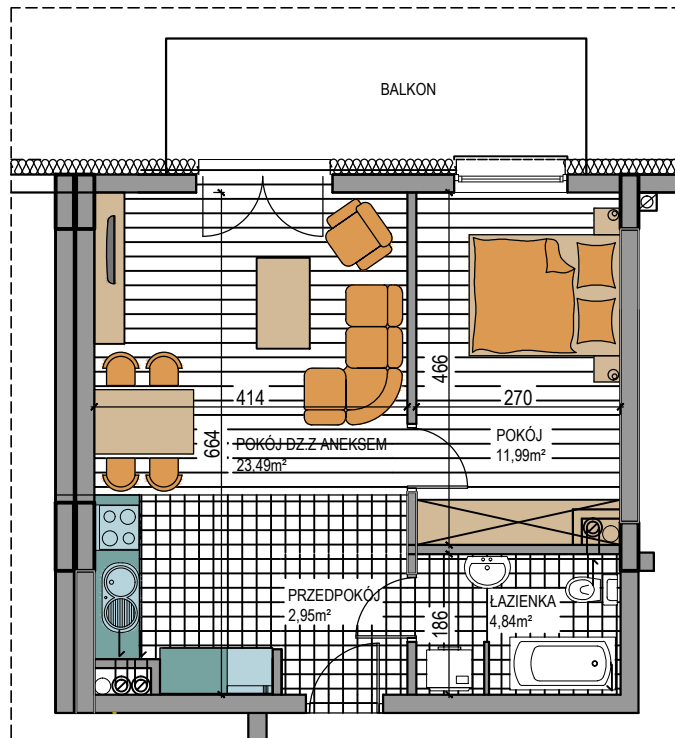

BUDOWNICTWO PIETRZAK

NAPOLEOŃSKA

BUDYNEK WIELORODZINNY
MŁAWA, UL. NAPOLEOŃSKA
III piętro, mieszkanie NR 24
Powierzchnia użytkowa: 43,27m²

LOKALIZACJA
MIESZKANIA