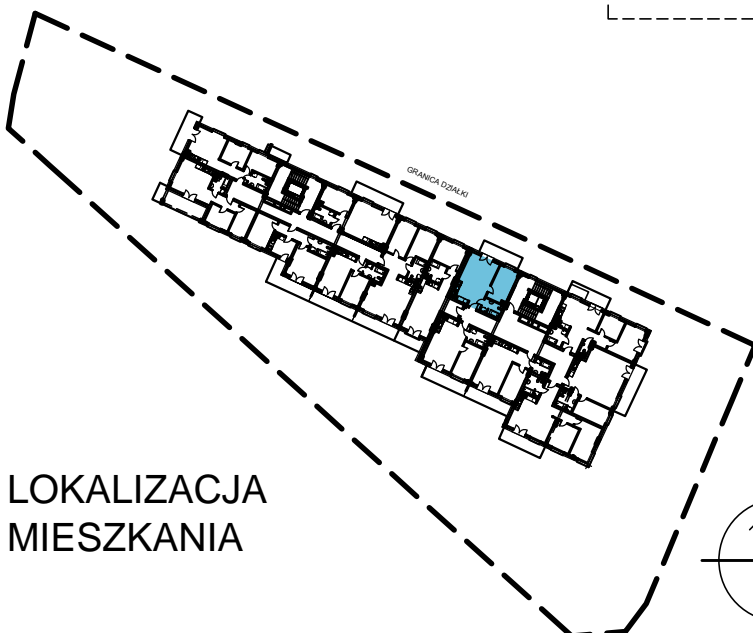

BUDOWNICTWO PIETRZAK

NAPOLEOŃSKA

BUDYNEK WIELORODZINNY
MŁAWA, UL. NAPOLEOŃSKA
III piętro, mieszkanie NR 24
Powierzchnia użytkowa: 43,27m²

LOKALIZACJA
MIESZKANIA