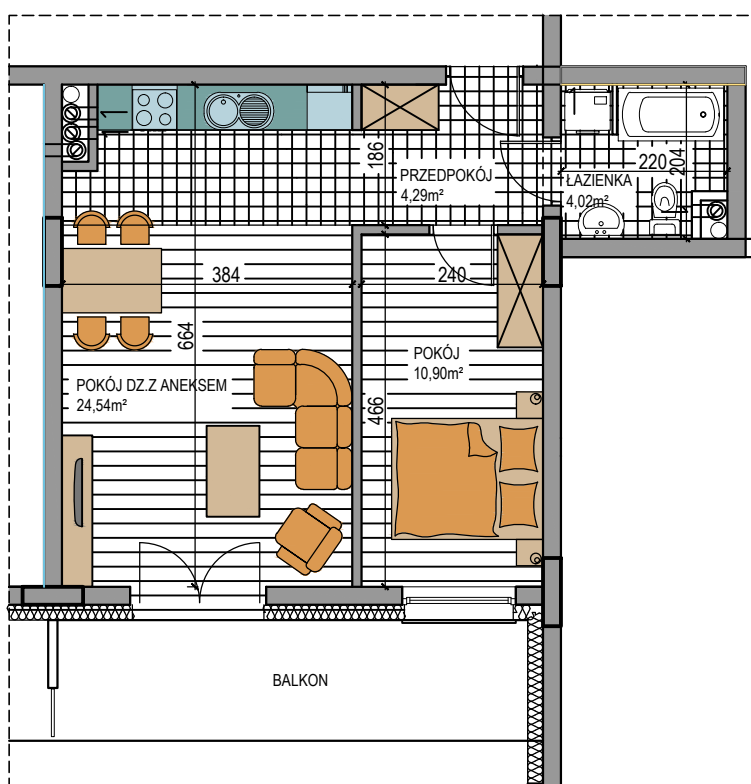

BUDOWNICTWO PIETRZAK

NAPOLEOŃSKA

BUDYNEK WIELORODZINNY
MŁAWA, UL. NAPOLEOŃSKA
III piętro, mieszkanie NR 21
Powierzchnia użytkowa: 43,75m²

LOKALIZACJA
MIESZKANIA