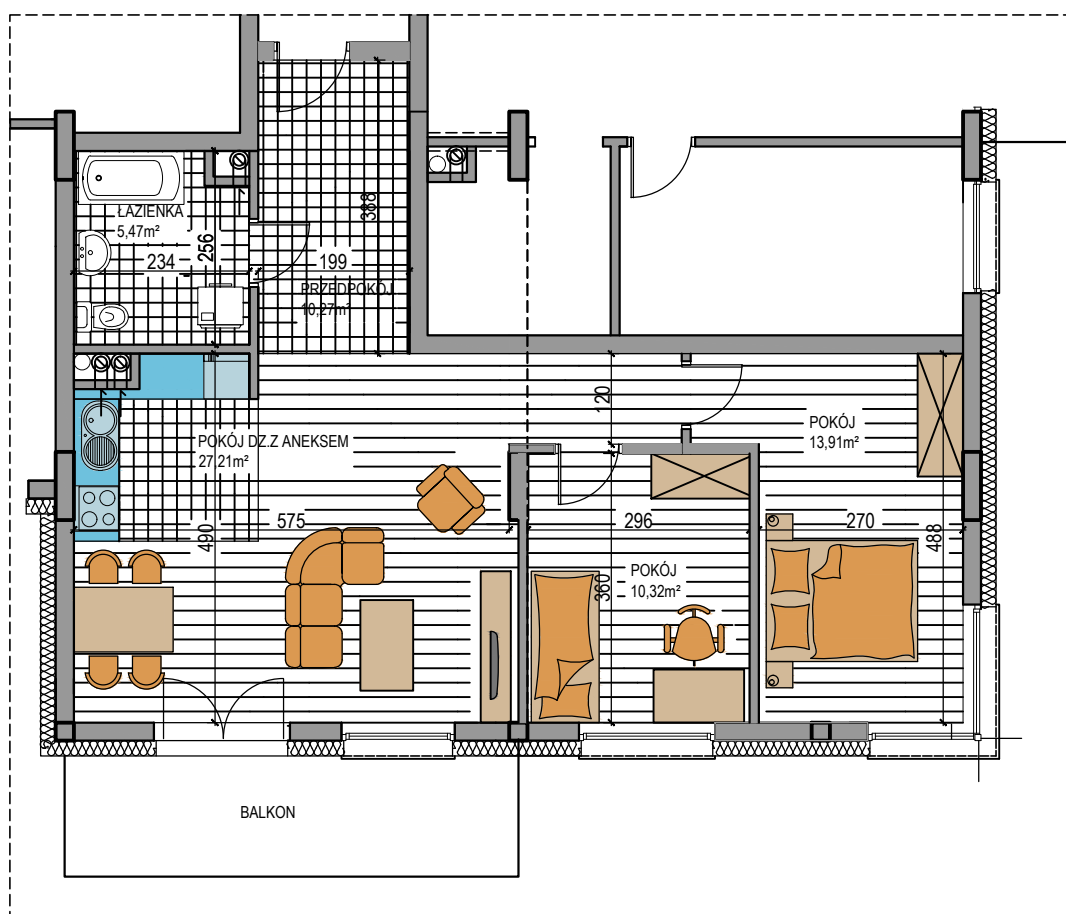

BUDOWNICTWO PIETRZAK

NAPOLEOŃSKA

BUDYNEK WIELORODZINNY
MŁAWA, UL. NAPOLEOŃSKA
III piętro, mieszkanie NR 20
Powierzchnia użytkowa: 67,18m²

LOKALIZACJA
MIESZKANIA