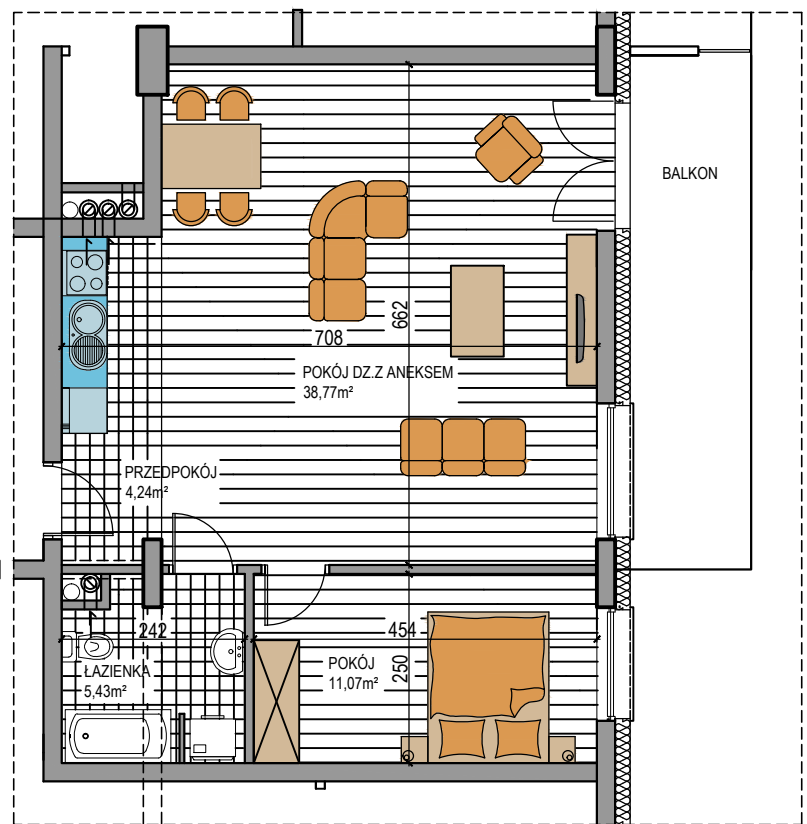

BUDOWNICTWO PIETRZAK

NAPOLEOŃSKA

BUDYNEK WIELORODZINNY
MŁAWA, UL. NAPOLEOŃSKA
III piętro, mieszkanie NR 19
Powierzchnia użytkowa: 59,51m²

LOKALIZACJA
MIESZKANIA