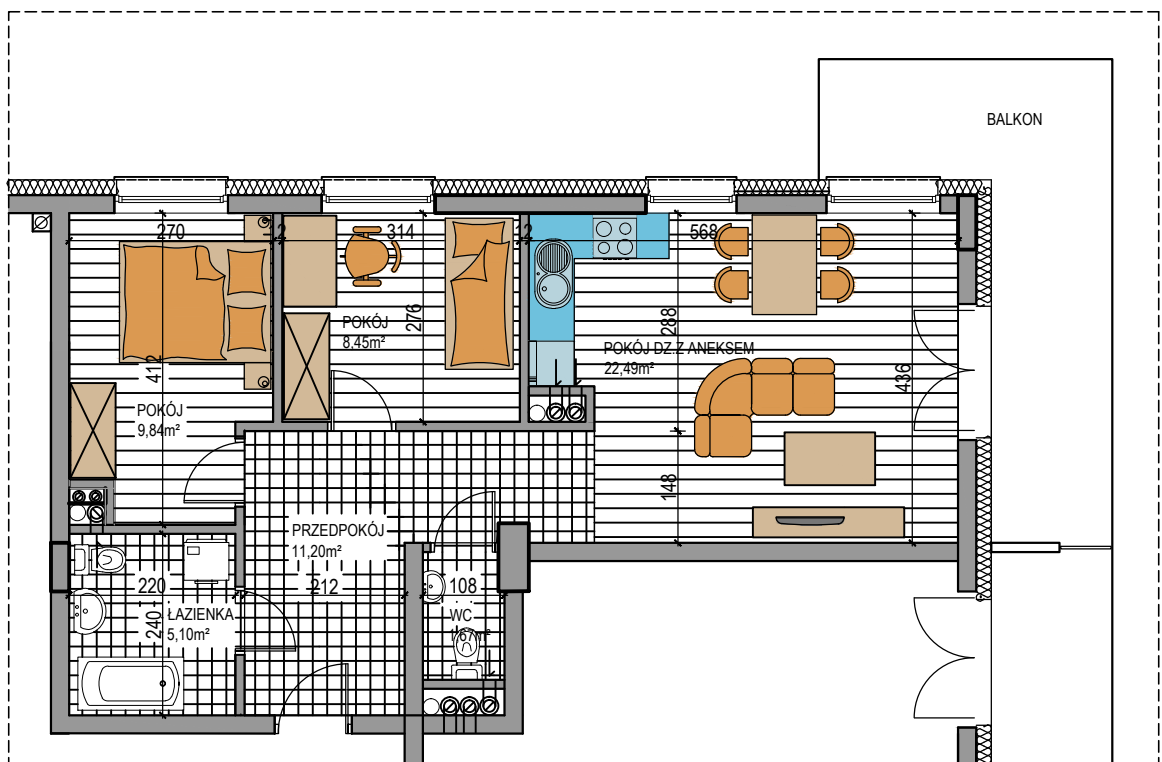

BUDOWNICTWO PIETRZAK

# NAPOLEOŃSKA

BUDYNEK WIELORODZINNY  
MŁAWA, UL. NAPOLEOŃSKA  
III piętro, mieszkanie NR 18  
Powierzchnia użytkowa: 58,75m<sup>2</sup>

LOKALIZACJA  
MIESZKANIA