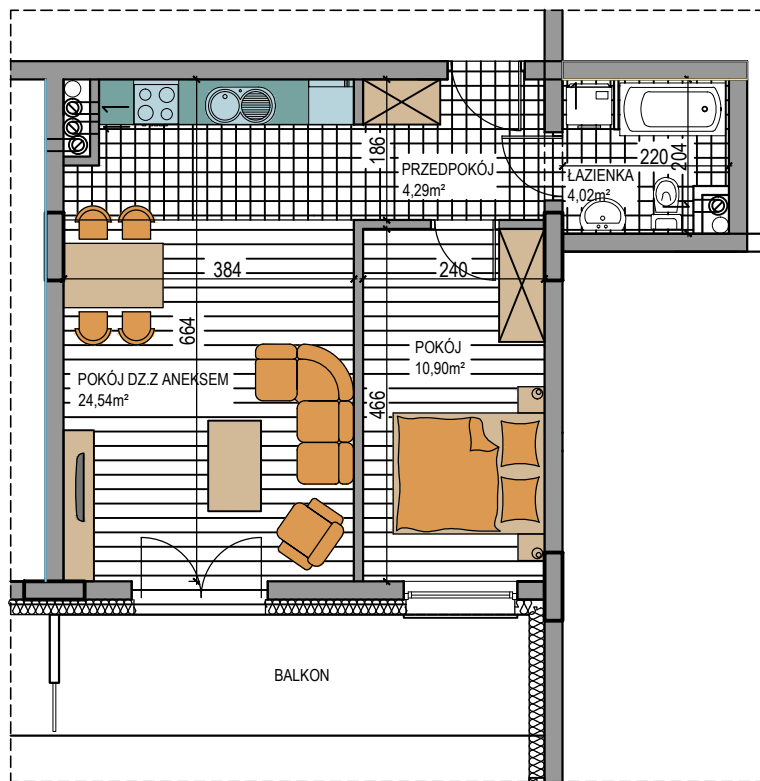

BUDOWNICTWO PIETRZAK

# NAPOLEOŃSKA

BUDYNEK WIELORODZINNY  
MŁAWA, UL. NAPOLEOŃSKA  
II piętro, mieszkanie NR 14  
Powierzchnia użytkowa: 43,75m<sup>2</sup>

LOKALIZACJA  
MIESZKANIA