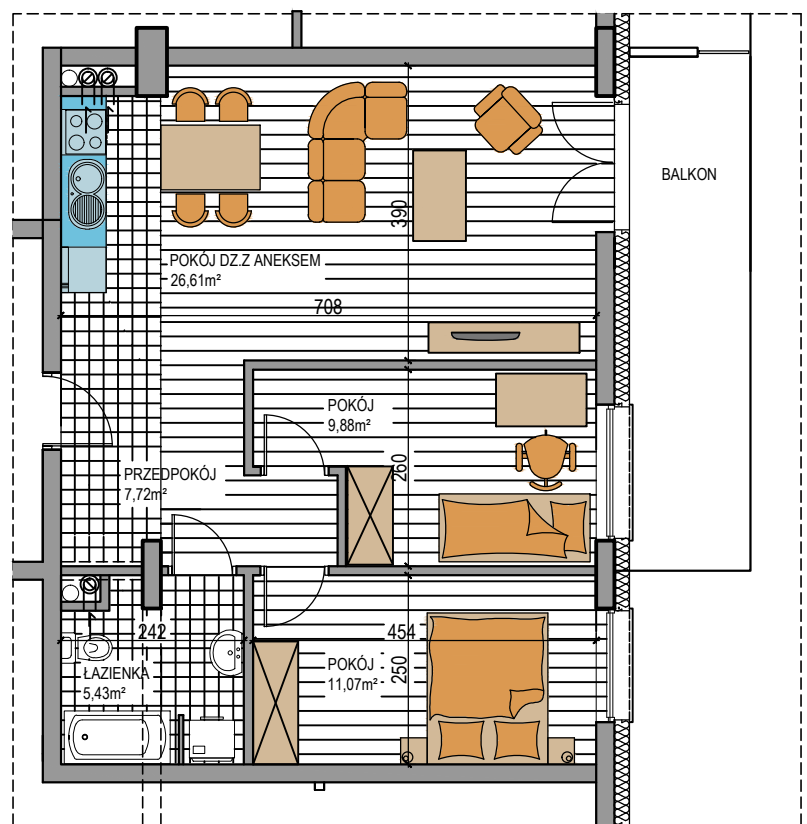

BUDOWNICTWO PIETRZAK

NAPOLEOŃSKA

BUDYNEK WIELORODZINNY
MŁAWA, UL. NAPOLEOŃSKA
II piętro, mieszkanie NR 12
Powierzchnia użytkowa: 60,71m²

LOKALIZACJA
MIESZKANIA