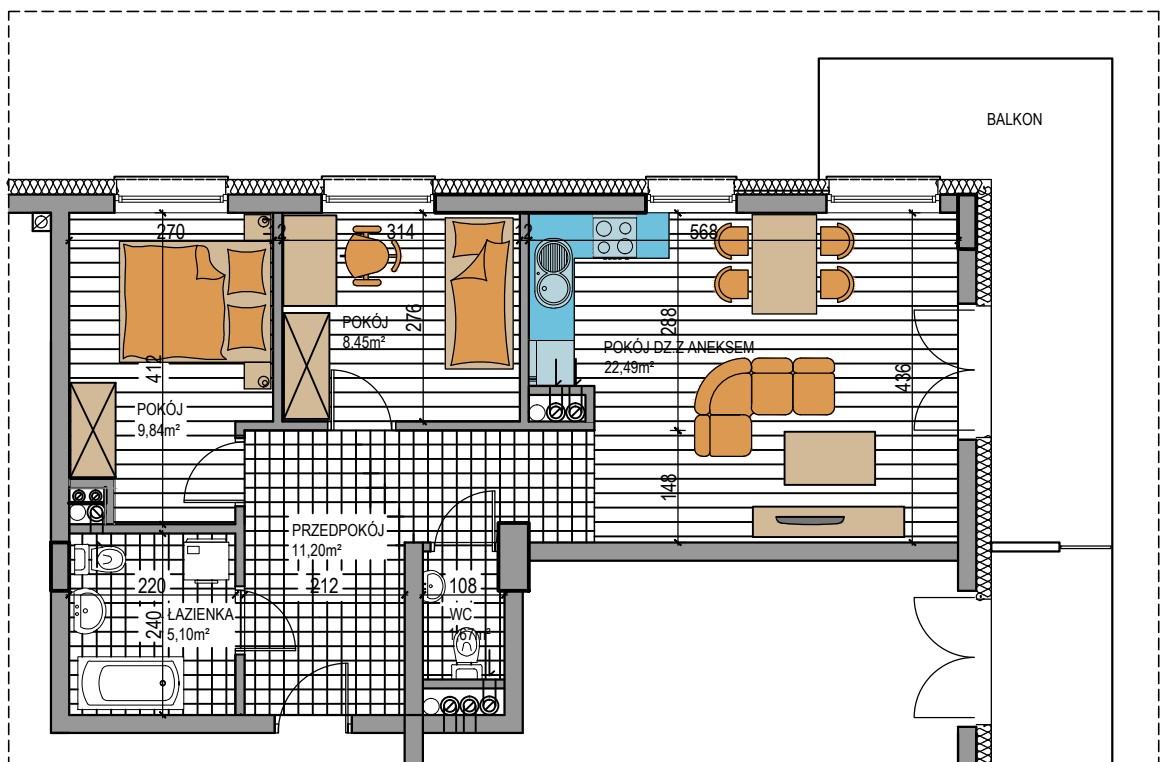

BUDOWNICTWO PIETRZAK

# NAPOLEOŃSKA

BUDYNEK WIELORODZINNY  
MŁAWA, UL. NAPOLEOŃSKA  
II piętro, mieszkanie NR 11  
Powierzchnia użytkowa: 58,75m<sup>2</sup>

LOKALIZACJA  
MIESZKANIA