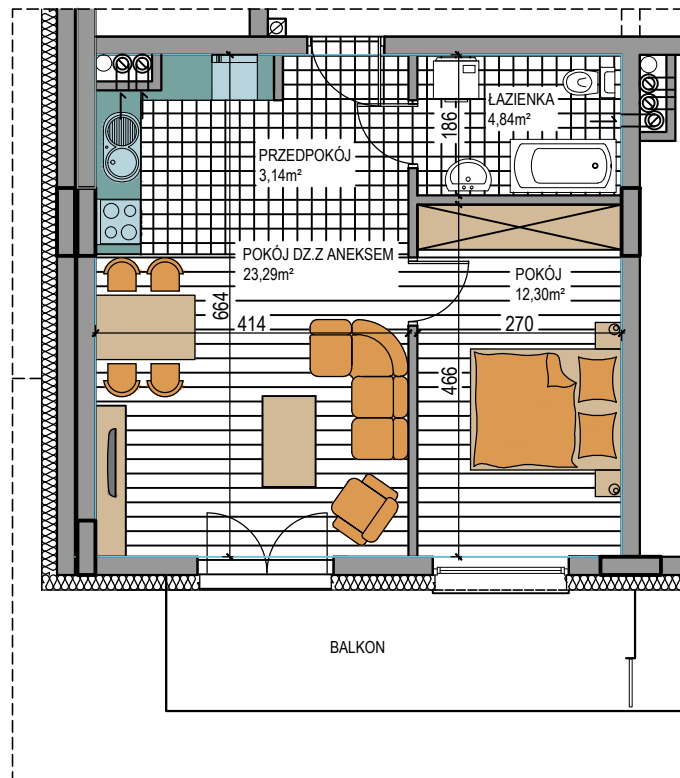

BUDOWNICTWO PIETRZAK

NAPOLEOŃSKA

BUDYNEK WIELORODZINNY
MŁAWA, UL. NAPOLEOŃSKA
I piętro, mieszkanie NR 08
Powierzchnia użytkowa: 43,57m²

LOKALIZACJA
MIESZKANIA