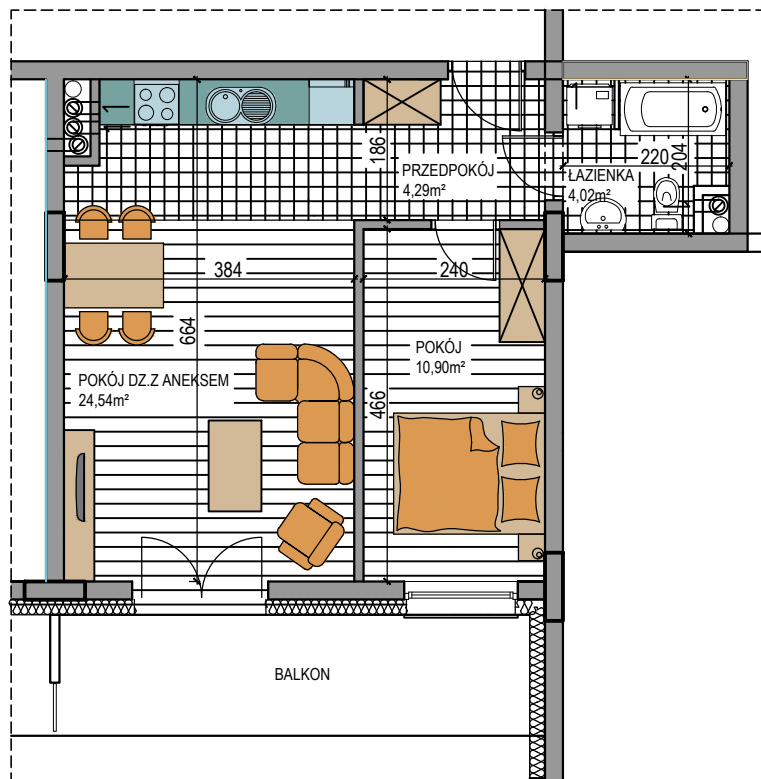

BUDOWNICTWO PIETRZAK

NAPOLEOŃSKA

BUDYNEK WIELORODZINNY
MŁAWA, UL. NAPOLEOŃSKA
I piętro, mieszkanie NR 07
Powierzchnia użytkowa: 43,75m²

LOKALIZACJA
MIESZKANIA