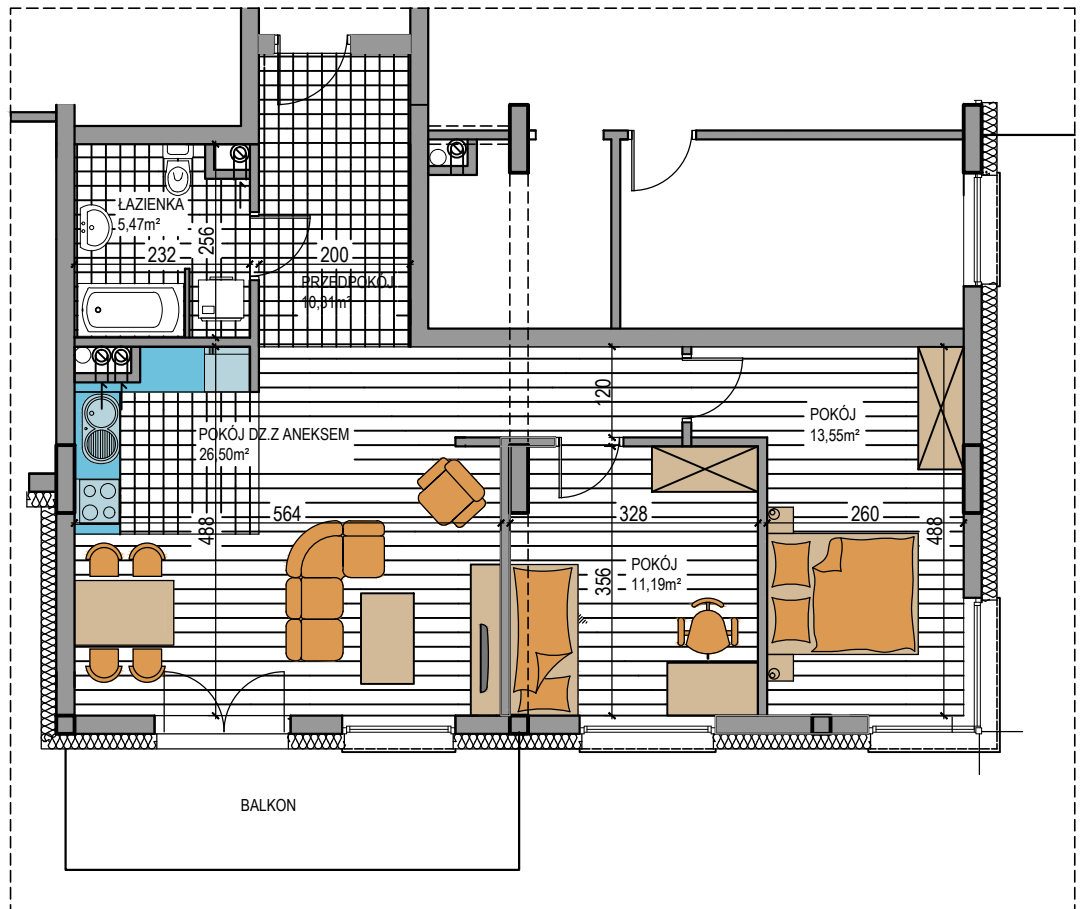

BUDOWNICTWO PIETRZAK

NAPOLEOŃSKA

BUDYNEK WIELORODZINNY
MŁAWA, UL. NAPOLEOŃSKA
I piętro, mieszkanie NR 06
Powierzchnia użytkowa: 67,02m²

LOKALIZACJA
MIESZKANIA