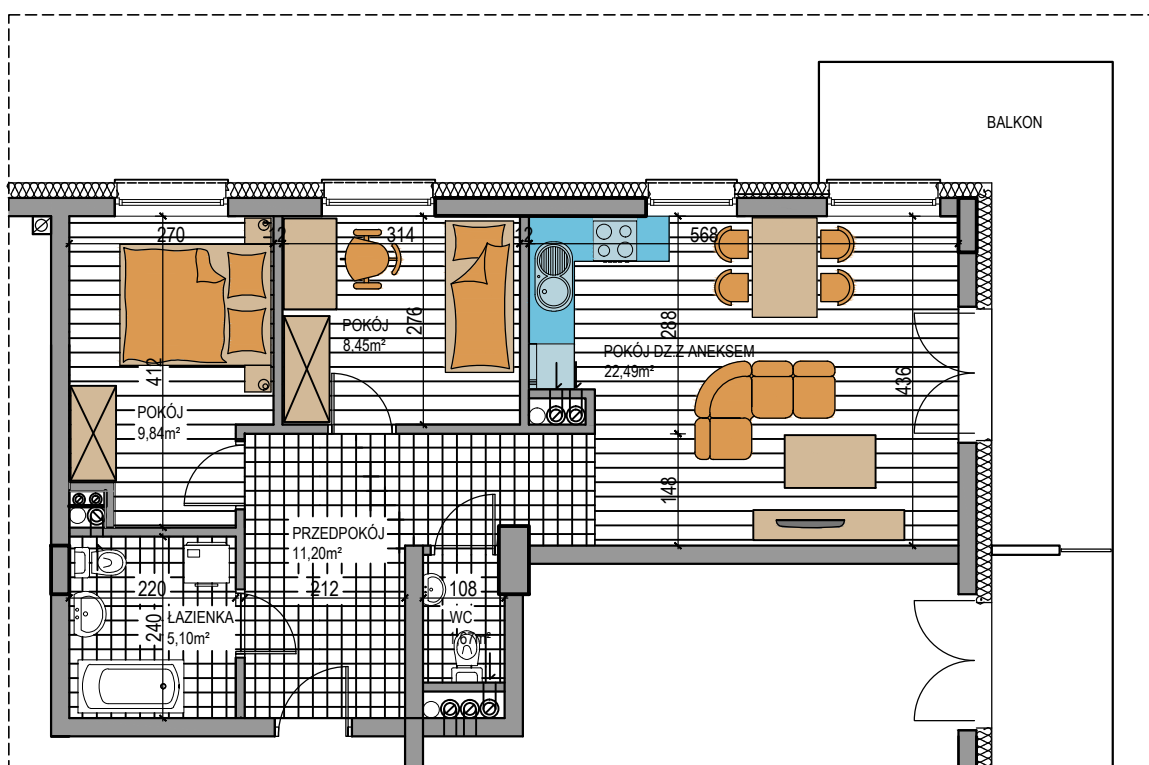

BUDOWNICTWO PIETRZAK

# NAPOLEOŃSKA

BUDYNEK WIELORODZINNY  
MŁAWA, UL. NAPOLEOŃSKA  
I piętro, mieszkanie NR **04**  
Powierzchnia użytkowa: 58,75m<sup>2</sup>

LOKALIZACJA  
MIESZKANIA