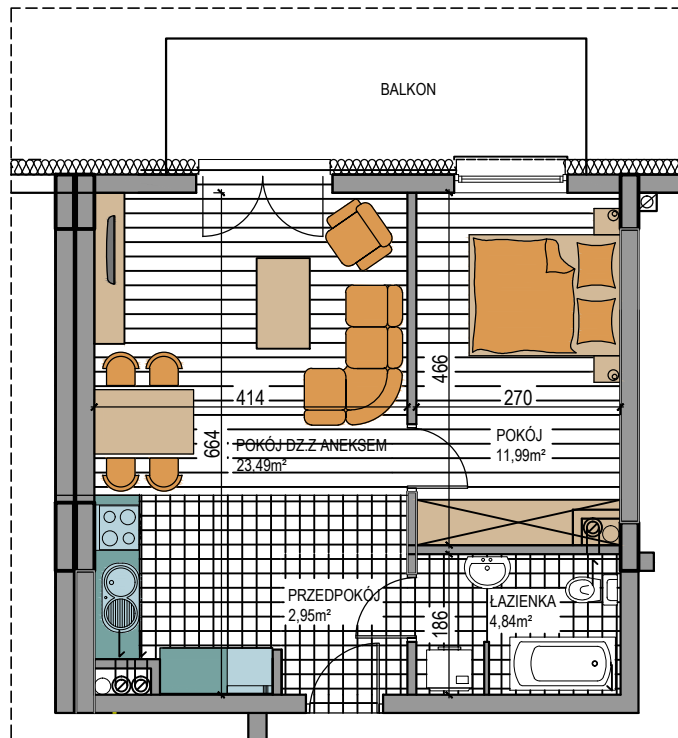

BUDOWNICTWO PIETRZAK

NAPOLEOŃSKA

BUDYNEK WIELORODZINNY
MŁAWA, UL. NAPOLEOŃSKA
parter, mieszkanie NR 03
Powierzchnia użytkowa: 43,27m²

LOKALIZACJA
MIESZKANIA