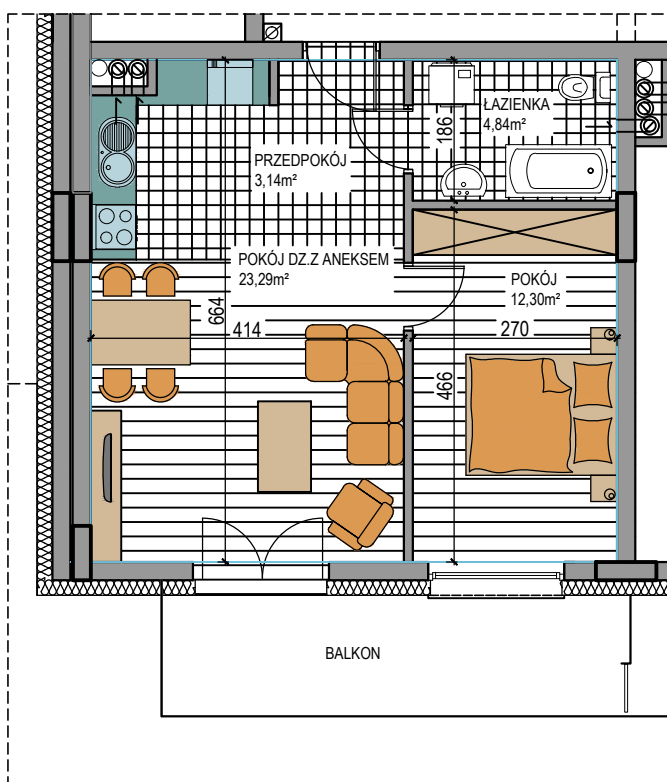

BUDOWNICTWO PIETRZAK

NAPOLEOŃSKA

BUDYNEK WIELORODZINNY
MŁAWA, UL. NAPOLEOŃSKA
parter, mieszkanie NR 02
Powierzchnia użytkowa: 43,57m²

LOKALIZACJA
MIESZKANIA