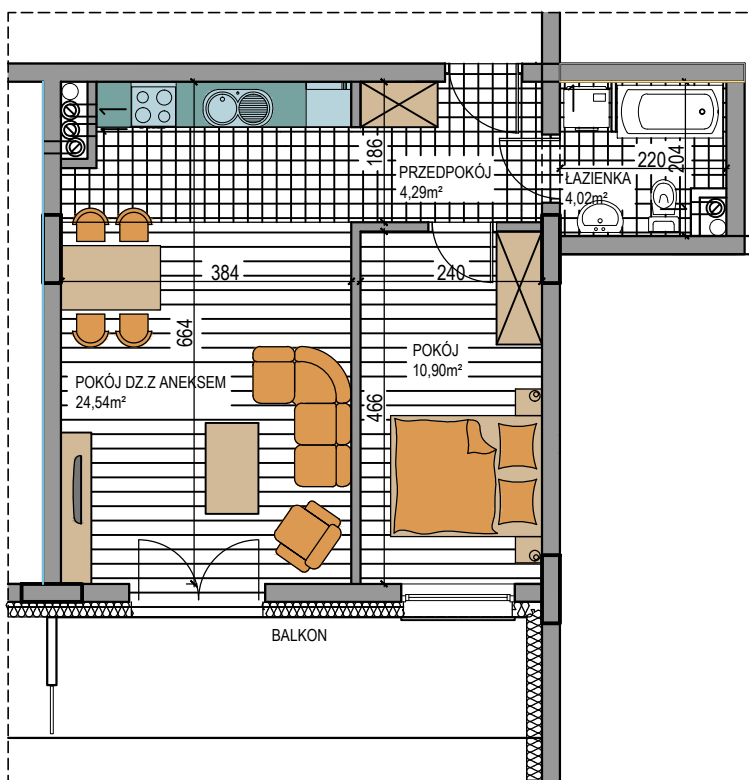

BUDOWNICTWO PIETRZAK

NAPOLEOŃSKA

BUDYNEK WIELORODZINNY
MŁAWA, UL. NAPOLEOŃSKA
parter, mieszkanie NR 01
Powierzchnia użytkowa: 43,75m²

LOKALIZACJA
MIESZKANIA