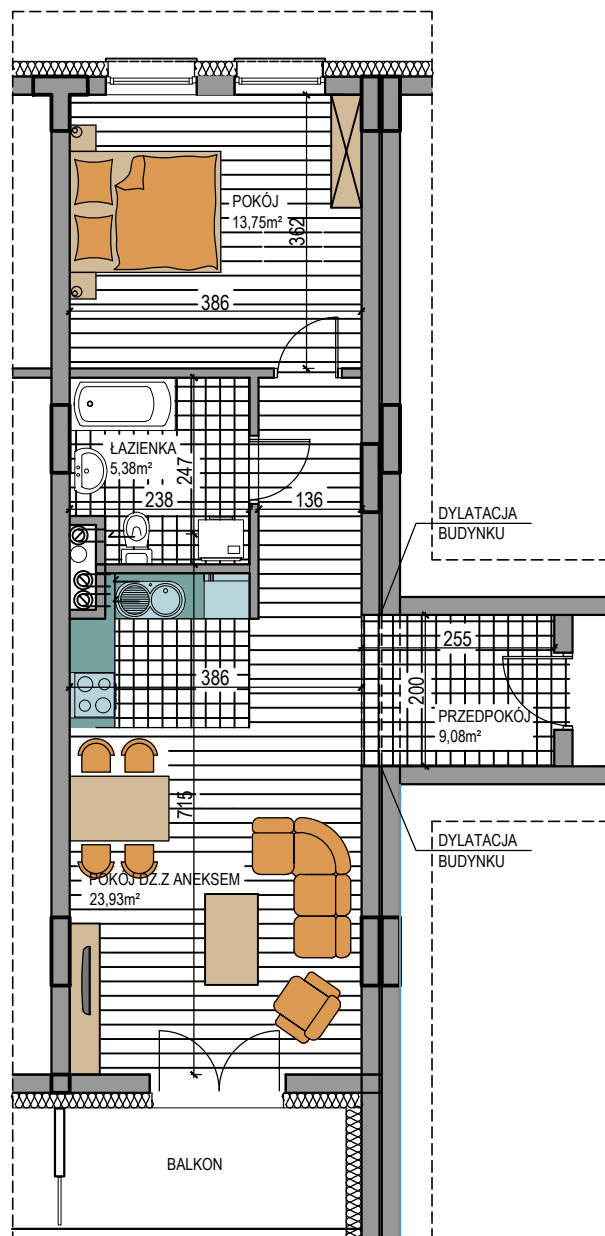

BUDOWNICTWO PIETRZAK

NAPOLEOŃSKA

BUDYNEK WIELORODZINNY
MŁAWA, UL. NAPOLEOŃSKA
V piętro, mieszkanie NR 37
Powierzchnia użytkowa: 52,14m²

LOKALIZACJA
MIESZKANIA