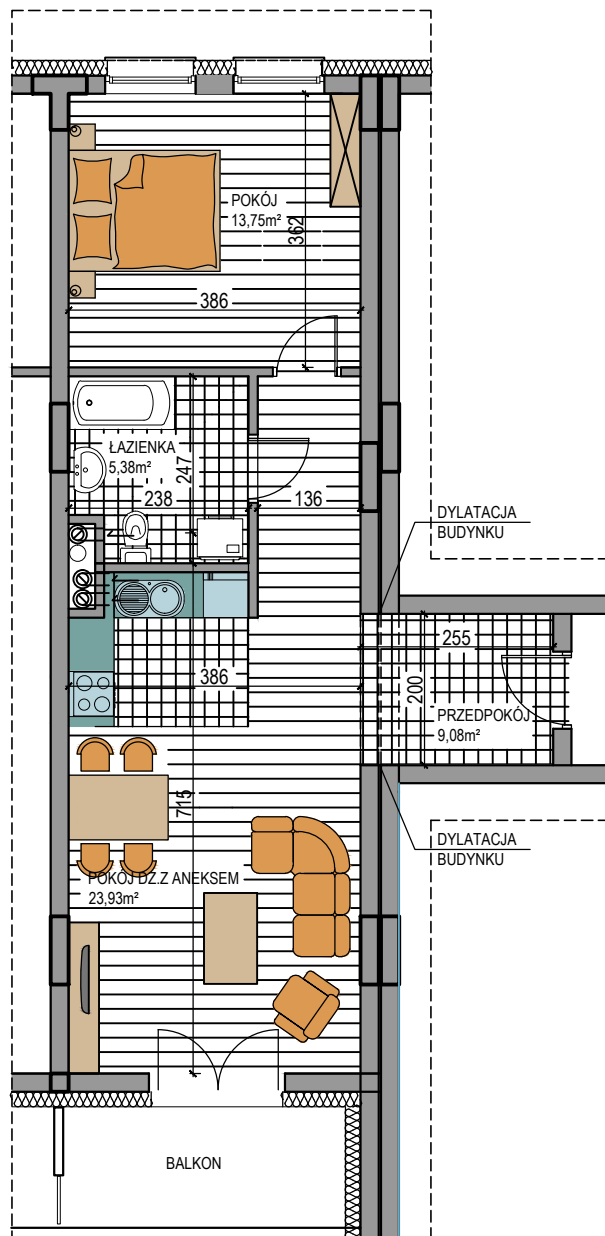

BUDOWNICTWO PIETRZAK

NAPOLEOŃSKA

BUDYNEK WIELORODZINNY
MŁAWA, UL. NAPOLEOŃSKA
IV piętro, mieszkanie NR 30
Powierzchnia użytkowa: 52,14m²

LOKALIZACJA
MIESZKANIA