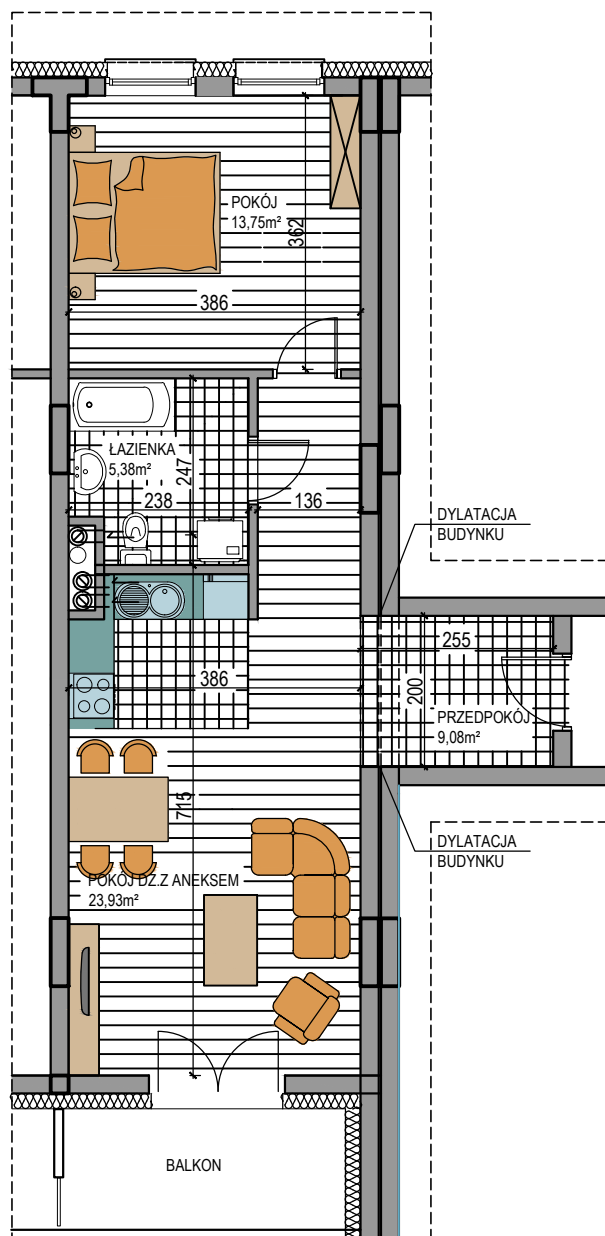

BUDOWNICTWO PIETRZAK

# NAPOLEOŃSKA

BUDYNEK WIELORODZINNY  
MŁAWA, UL. NAPOLEOŃSKA  
II piętro, mieszkanie NR 16  
Powierzchnia użytkowa: 52,14m<sup>2</sup>

LOKALIZACJA  
MIESZKANIA