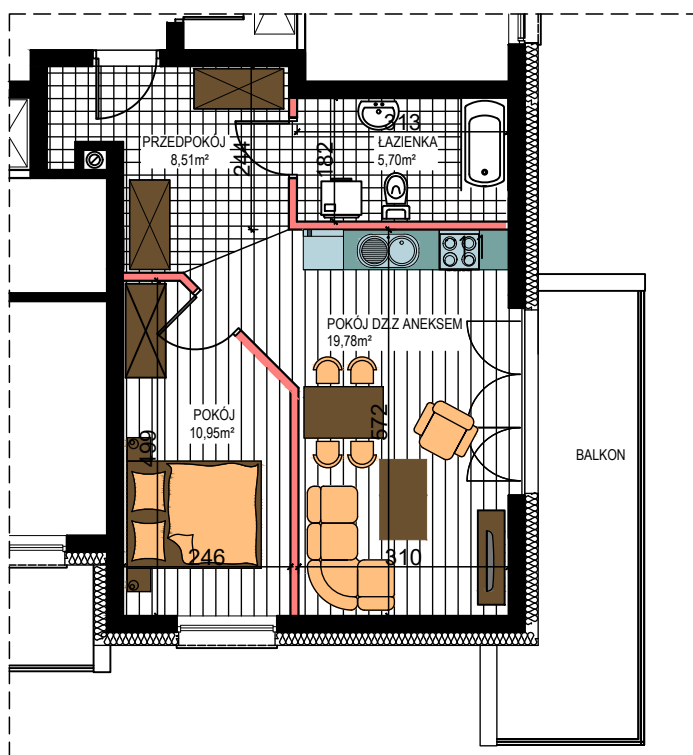

AL. ŚW. WOJCIECHA

BUDYNEK WIELORODZINNY "A"

MŁAWA, AL. ŚW. WOJCIECHA

Parter, mieszkanie NR 9

Powierzchnia użytkowa pomieszczeń: 44,94m²

LOKALIZACJA
MIESZKANIA