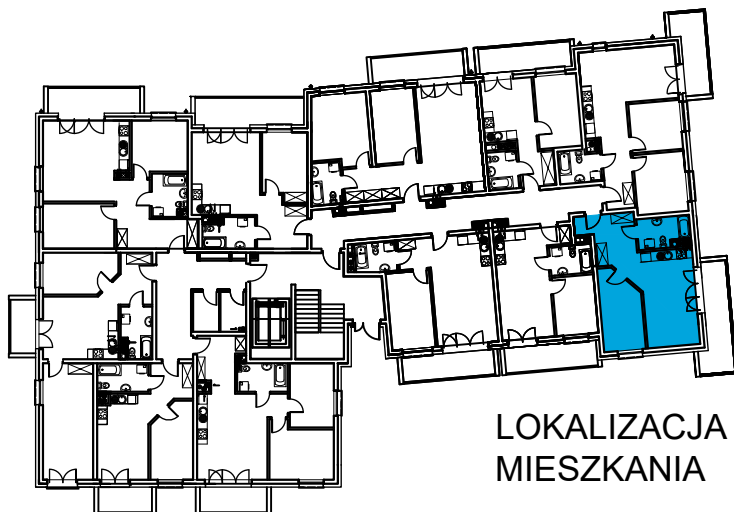

AL. ŚW. WOJCIECHA

BUDYNEK WIELORODZINNY "A"

MŁAWA, AL. ŚW. WOJCIECHA

Parter, mieszkanie NR 9

Powierzchnia użytkowa pomieszczeń: 44,94m²

LOKALIZACJA
MIESZKANIA