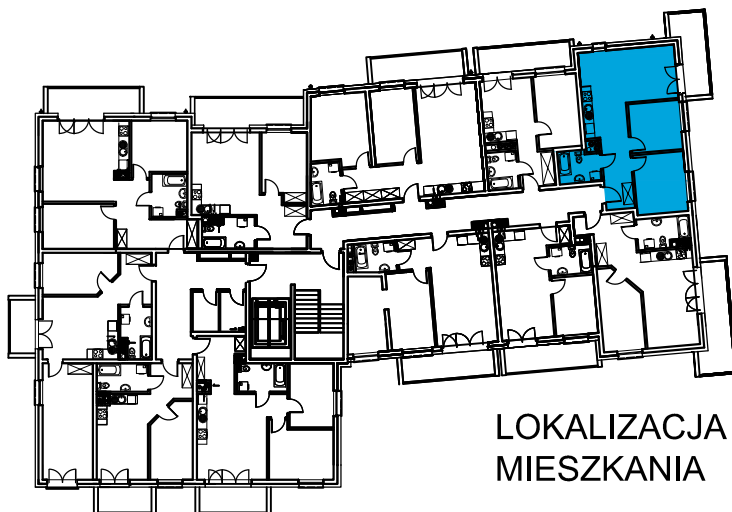

AL. ŚW. WOJCIECHA

BUDYNEK WIELORODZINNY "A"

MŁAWA, AL. ŚW. WOJCIECHA

V Piętro, mieszkanie NR 63

Powierzchnia użytkowa pomieszczeń: **54,66m²**

LOKALIZACJA
MIESZKANIA