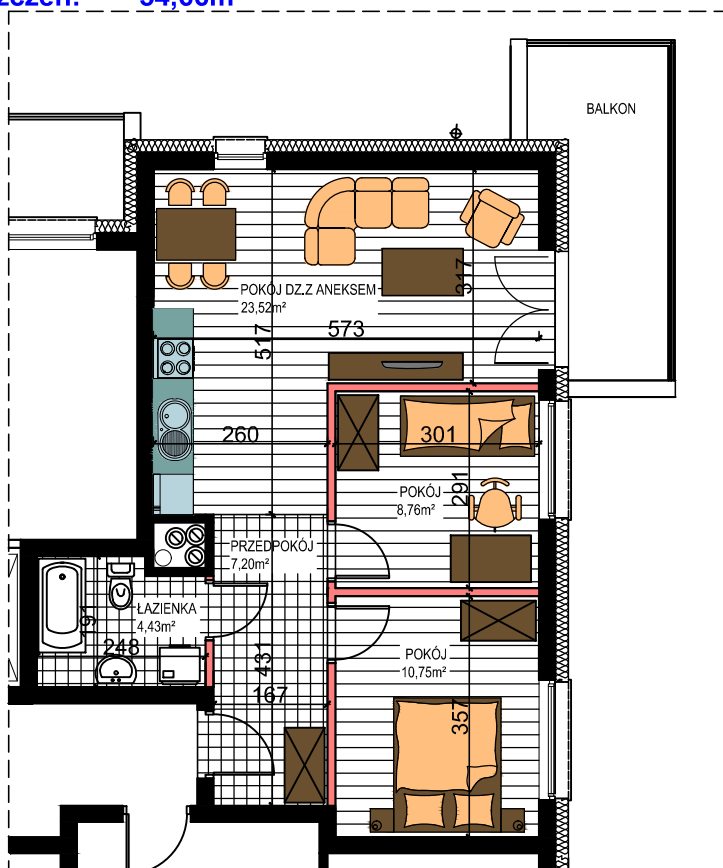

AL. ŚW. WOJCIECHA

BUDYNEK WIELORODZINNY "A"

MŁAWA, AL. ŚW. WOJCIECHA

V Piętro, mieszkanie NR 63

Powierzchnia użytkowa pomieszczeń: **54,66m²**

LOKALIZACJA
MIESZKANIA