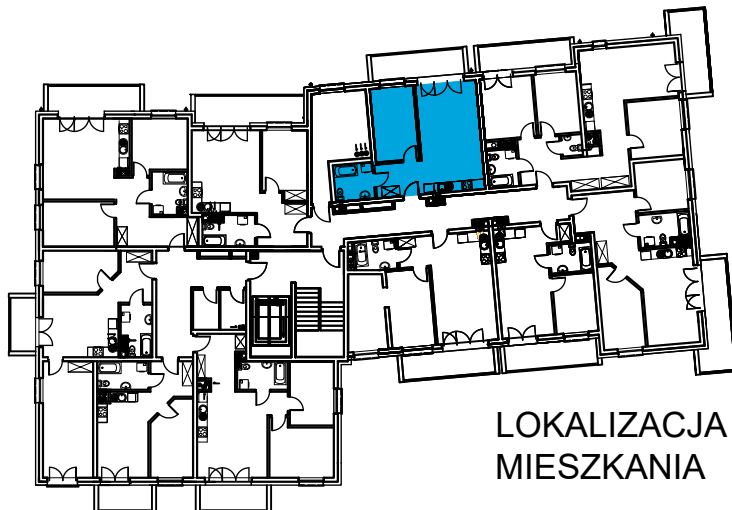

AL. ŚW. WOJCIECHA

BUDYNEK WIELORODZINNY "A"

MŁAWA, AL. ŚW. WOJCIECHA

V Piętro, mieszkanie NR 61

Powierzchnia użytkowa pomieszczeń: 45,51m²

LOKALIZACJA
MIESZKANIA