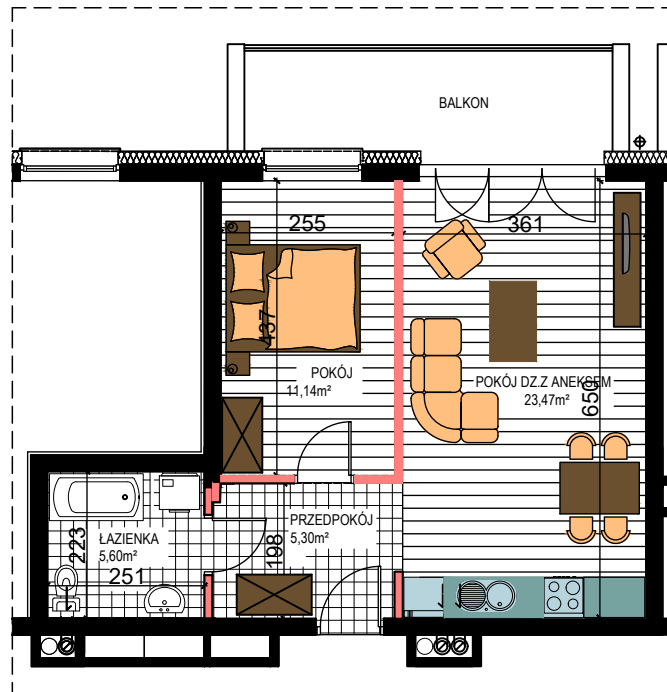

AL. ŚW. WOJCIECHA

BUDYNEK WIELORODZINNY "A"

MŁAWA, AL. ŚW. WOJCIECHA

V Piętro, mieszkanie NR 61

Powierzchnia użytkowa pomieszczeń: 45,51m²

LOKALIZACJA
MIESZKANIA