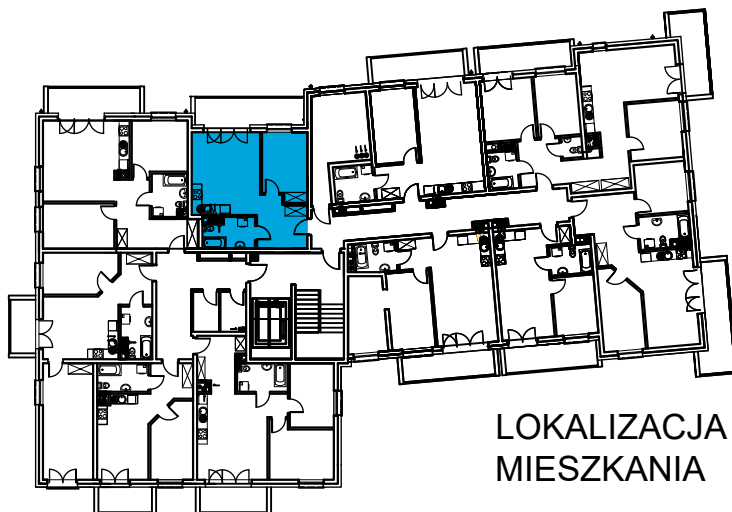

AL. ŚW. WOJCIECHA

BUDYNEK WIELORODZINNY "A"

MŁAWA, AL. ŚW. WOJCIECHA

V Piętro, mieszkanie NR 60

Powierzchnia użytkowa pomieszczeń: 43,30m²

LOKALIZACJA
MIESZKANIA