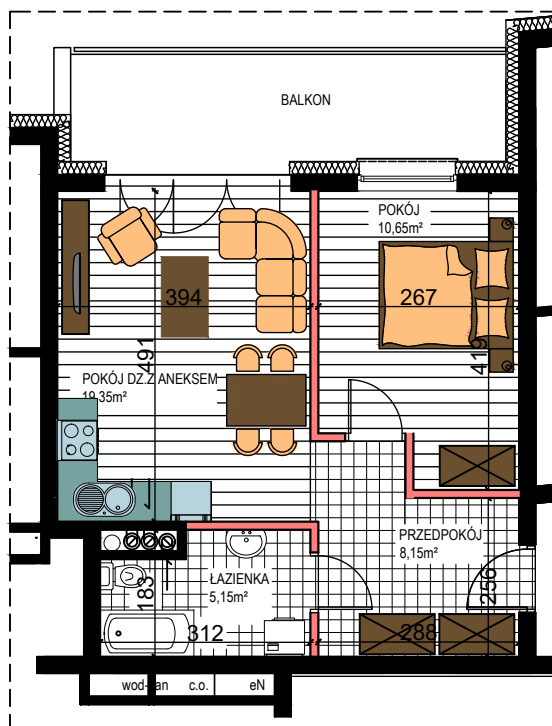

AL. ŚW. WOJCIECHA

BUDYNEK WIELORODZINNY "A"

MŁAWA, AL. ŚW. WOJCIECHA

V Piętro, mieszkanie NR 60

Powierzchnia użytkowa pomieszczeń: 43,30m²

LOKALIZACJA
MIESZKANIA